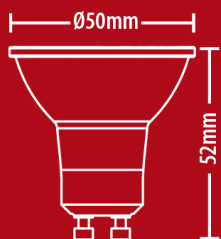

## PACK5RCXG50S

Lot de 5 ampoules SMD LED spots, culot GU10, 345 Lumens, équivalence 50W, 2700 K, Blanc chaud

Angle focalisé

345 lm | 50 W **F**

2700K - BLANC CHAUD

Ø50 x53 mm	 Culot GU10	36° Angle	4 W Conso
15000 h Durée de vie	230V AC Tension	SMD Techno	5 ans Garantie