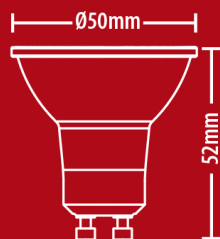

x2

## PACK2VG50SCW

Lot de 2 ampoules SMD LED spots, culot GU10, 345 Lumens, équivalence 35W, 4000 K, Blanc neutre

Angle focalisé

345 lm | 50 W **F**

4000K - BLANC NEUTRE

Ø50 x53 mm	 Culot GU10	36° Angle	4 W Conso
15000 h Durée de vie	230V AC Tension	SMD Techno	5 ans Garantie