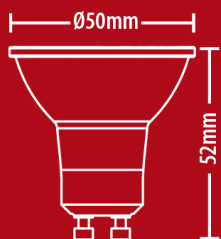

## PACK5RCXG50SCW

Lot de 5 ampoules SMD LED spots, culot GU10, 345 Lumens, équivalence 50W, 4000 K, Blanc neutre

Angle focalisé

345 lm | 50 W **F**

4000K - BLANC NEUTRE

Ø50 x53 mm	 Culot GU10	36° Angle	4 W Conso
15000 h Durée de vie	230V AC Tension	SMD Techno	5 ans Garantie