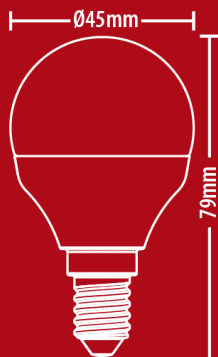

XANLITEHOME

x5

PACK5EV470P

Lot de 5 ampoules SMD LED P45 Opaque, culot E14, 470 Lumens, équivalence 40W, 2700 K, Blanc chaud

470 lm | 40 W **F**

2700K - BLANC CHAUD

Ø45 x82 mm	Culot E14	>120° Angle	4.9 W Conso
15000 h Durée de vie	230V AC Tension	SMD Techno	5 ans Garantie