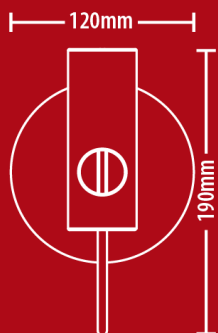

XANLITE DECO

XDATENONWB

Applique en bois naturel et métal noir, compatible culot E27, IP20, 60W puissance max

DÉCO

Eclairage
décoratif

Métal noir

Bois

120
x150
x140
mm

Culot E27

Ampoule
non incluse

230V
AC

IP20
Indice
de protection

5 ans
Garantie