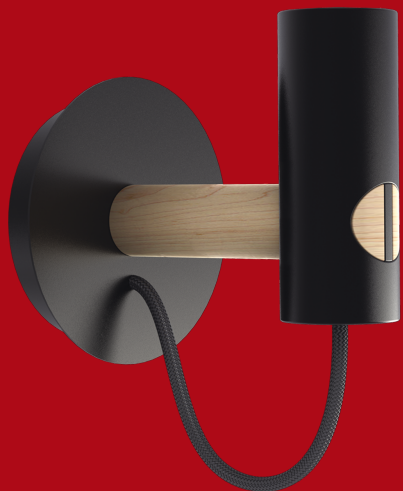

XANLITE DECO

XDATENONWB

Applique en bois naturel et métal noir, compatible culot E27, IP20, 60W puissance max

DÉCO

Eclairage
décoratif

Métal noir

Bois

120
x150
x140
mm

Culot E27

Ampoule
non incluse

230V
AC

IP20
Indice
de protection

5 ans
Garantie