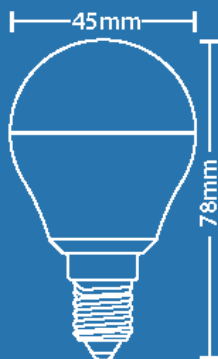

KOZII

A smart concept
By **XANLITE**

KV470PRVCCT

Ampoule LED SMD connectée KOZii, P45, culot E14, 470 lumens, RVB + CCT

Wifi
+ BLUETOOTH

Appairage

Commande
vocale

Sans passerelle

470 lm | 40 W **F**

COULEURS CHANGEANTES + CCT

Ø45
x78 mm

Culot E14

Variation
d'intensité

>120°
Angle

Protection
des données

Utilisateurs
multiples