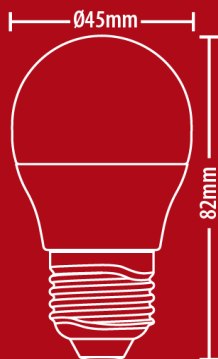

EE470PCW

Ampoule SMD LED P45 Opaque, culot E27, 470 Lumens, équivalence 40W, 4000 K, Blanc neutre

470 lm | 40 W **F**

4000K - BLANC NEUTRE

Ø45 x80 mm	Culot E27	>120° Angle	4.9 W Conso
15000 h Durée de vie	230V AC Tension	SMD Techno	5 ans Garantie