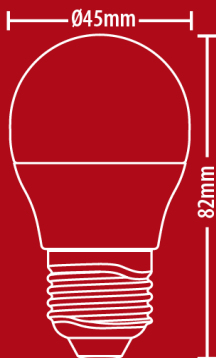

## RFE806PO

Ampoule Filament LED P45 Opaque, culot E27, 806 Lumens, équivalence 60W, 2700 K, Blanc Chaud

Angle large

Absence  
de dissipateur

806 lm | 60 W **E**

2700K - BLANC CHAUD

Ø45  
x75 mm

Culot E27

>240°

Angle

6.5 W

Conso

15000  
h

Durée de vie

230V  
AC

Tension