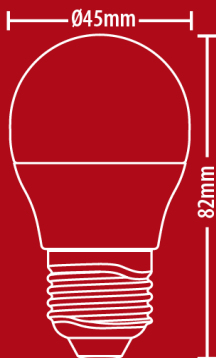

RFE806POCW

Ampoule Filament LED P45 Opaque, culot E27, 806 Lumens, équivalence 60W, 4000 K, Blanc Neutre

Angle large

Absence
de dissipateur

806 lm | 60 W **E**

4000K - BLANC NEUTRE

Ø45
x75 mm

Culot E27

>240°

Angle

6.5 W

Conso

15000
h

Durée de vie

230V
AC

Tension