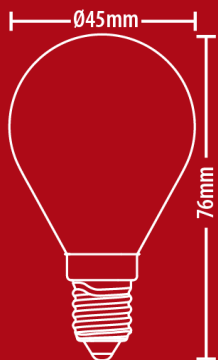

XANLITEHOME

x2

PACK2RFV806PO

Lot de 2 ampoules LED, culot E14, 806 Lumens, équivalence 60W, 2700 K, Blanc chaud

Angle large

Absence
de dissipateur

806 lm | 60 W **E**

2700K - BLANC CHAUD

Ø45 x78 mm	Culot E14	>240° Angle	6.5 W Conso
15000 h Durée de vie	230V AC Tension	FILAMENT Techno	5 ans Garantie