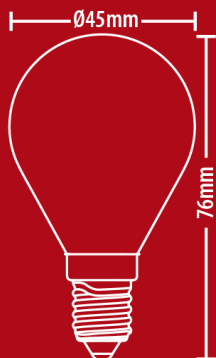

## PACK2RFV806POCW

Lot de 2 ampoules Filament LED, culot E14, 806 Lumens, équivalence 60W, 4000 K, Blanc neutre

Angle large

Absence  
de dissipateur

806 lm | 60 W **E**

4000K - BLANC NEUTRE

Ø45  
x78 mm

Culot E14

>240°

Angle

6.5 W

Conso

15000  
h

Durée de vie

230V  
AC

Tension