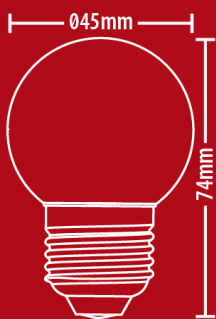

## PACK2RFE806PO

Lot de 2 ampoules Filament LED P45 Opaques, culot E27, 806 Lumens, équivalence 60W, 2700 K, Blanc chaud

Angle large

Absence de dissipateur

806 lm | 60 W **E**

2700K - BLANC CHAUD

Ø45 x75 mm	Culot E27	>240° Angle	6.5 W Conso
15000 h Durée de vie	230V AC Tension	FILAMENT Techno	5 ans Garantie