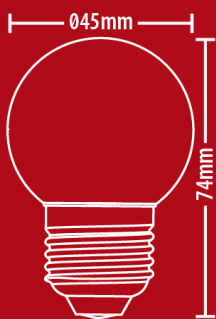

x2

PACK2RFE806POCW

Lot de 2 ampoules Filament LED P45 Opaques, culot E27, 806 Lumens, équivalence 60W, 4000 K, Blanc Neutre

Angle large

Absence
de dissipateur

806 lm | 60 W **E**

4000K - BLANC NEUTRE

Ø45 x75 mm	Culot E27	>240° Angle	6.5 W Conso
15000 h Durée de vie	230V AC Tension	FILAMENT Techno	5 ans Garantie