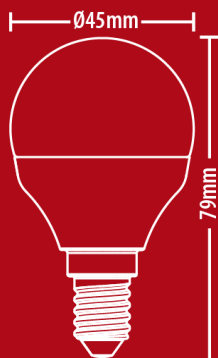

XANLITEHOME

x5

PACK5EV470PCW

Lot de 5 ampoules SMD LED P45 Opaques, culot E14, 470 Lumens, équivalence 40W, 4000 K, Blanc neutre

470 lm | 40 W **F**

4000K - BLANC NEUTRE

Ø45 x82 mm	Culot E14	>120° Angle	4.9 W Conso
15000 h Durée de vie	230V AC Tension	SMD Techno	5 ans Garantie