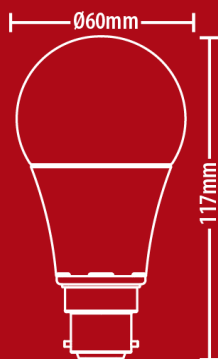

## PACK5EB806GCW

Lot de 5 Ampoules LED A60, culot B22, 806 Lumens, équivalence 60W, 4000 K, Blanc neutre

806 lm | 60 W **F**

4000K - BLANC NEUTRE

Ø60 x108 mm	Culot B22	>120° Angle	8.8 W Conso
15000 h Durée de vie	230V AC Tension	SMD Techno	5 ans Garantie