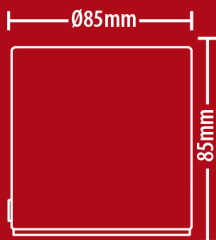

XANLITE DECO

XDLAPCYCLOMN

Lampe à poser cylindrique en métal noir, compatible culot E27, IP20, 60W puissance max

DÉCO

Eclairage
décoratif

Métal noir

Ø85 x85 mm	Culot E27	Ampoule non incluse	220V- 240V Tension
1.5 m Longueur de câble	IP20 Indice de protection	5 ans Garantie	