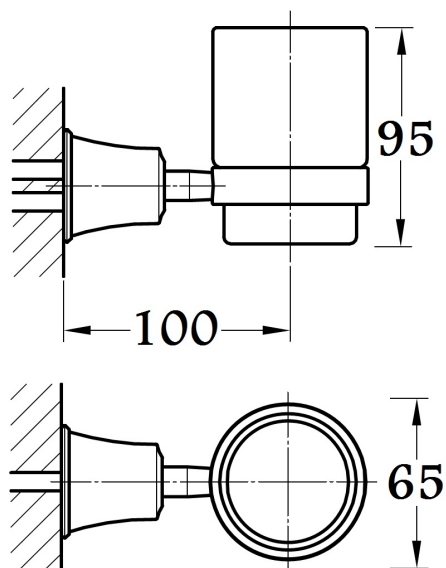

PORTE VERRE MURAL LADY S AUBURN

Ref : **FHORB8986**

Collection : **Accessoires Neo-classique**
Aucun ECAU

Finition : **Auburn**

Caractéristiques techniques :

Matière : métal