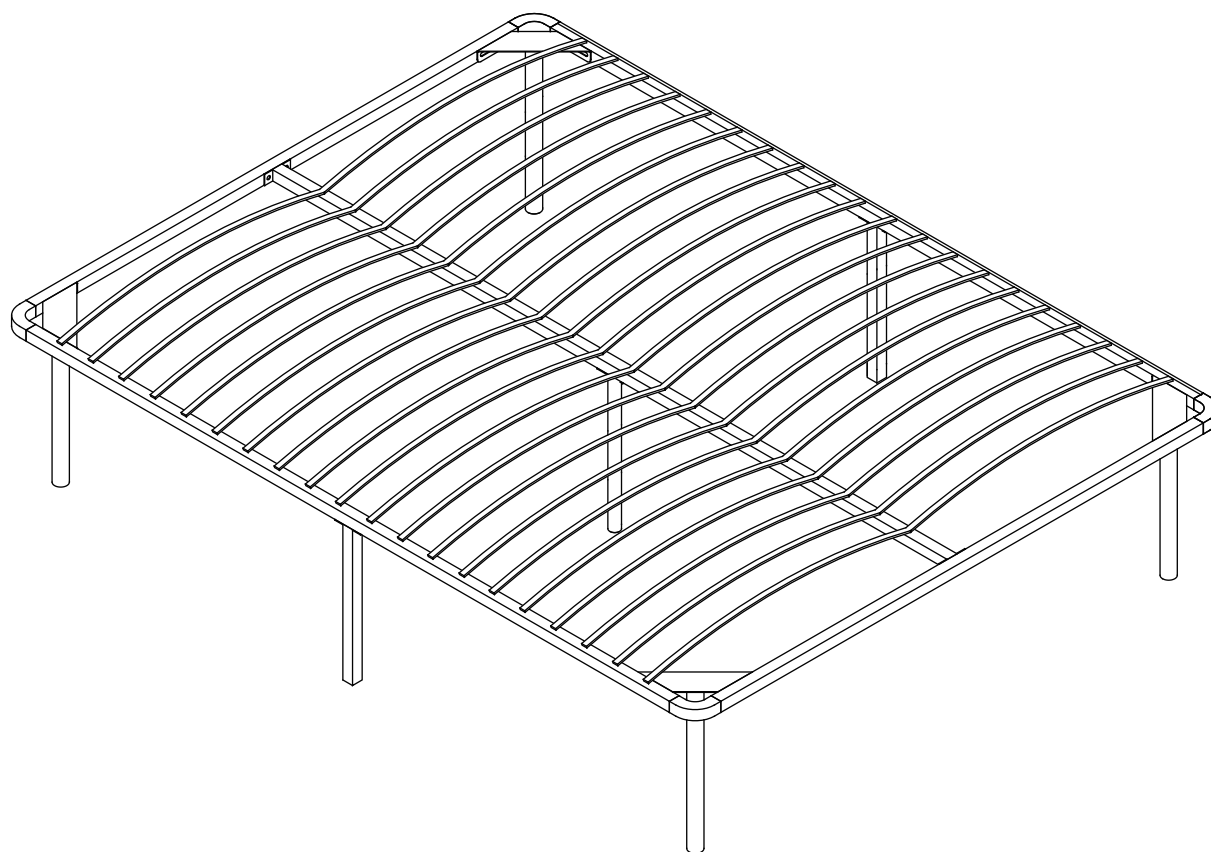

Cadre de lit

1414_97476

1414_97476

A		M8X40mm	X20 PC	1/1
B		M8x50mm	X7PC	1/1
C		M8	X20PC	1/1
D			X1PC	1/1
E		M6	X1PC	1/1
F			X40 PC	1/1
G			X20 PC	1/1
H			X40 PC	1/1
I			X4PC	1/1
J			X4PC	1/1
K			X7PC	1/1

1		30x30x1290mm	X2PC	1/1
2		30x30x1790mm	X2PC	1/1
3		30x40x1840mm	X1PC	1/1
4		30x30x300mm	X7PC	1/1

FR : SAV/INFORMATION /VIDEO/CONTACT

EN: AFTER-SALES SERVICE/INFORMATION/VIDEO/CONTACT

DE : REPARATUR-SERVICE UND ERSATZTEILE /INFORMATIONEN /VIDEO/KONTAKT