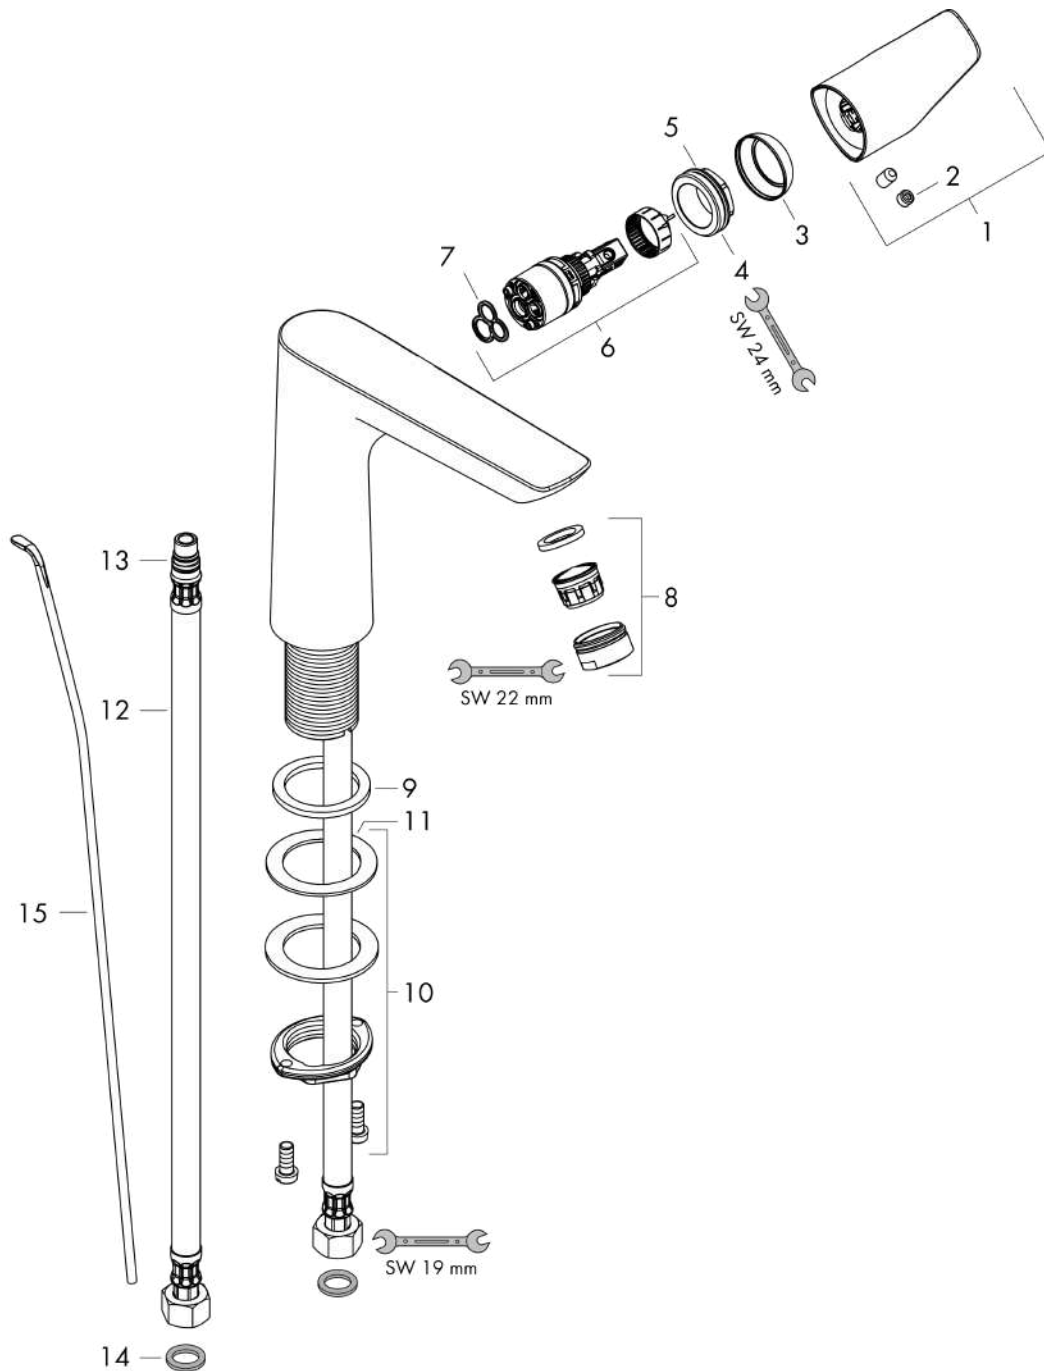

Talis E

Mitigeur de lavabo 150, avec tirette et vidage

Surfaces: **Chromé** Numéro d'article: **71754000**

Description

Caractéristiques

- comprenant : mitigeur de lavabo, garniture de vidage
- ComfortZone 150
- Longueur: 141 mm
- hauteur du bec: 133 mm
- type de jet: jet normal
- débit maximal sous 3 bars de pression: 5 l/min
- cartouche céramique
- limiteur de température réglable
- convient au chauffe-eau instantané
- garniture de vidage 1 ¼"
- matériau de la garniture de vidage: métallique
- ACS 22 ACC LY 411, valide jusqu'au 22.06.2027

Talis E
Mitigeur de lavabo 150, avec tirette et vidage
 Surfaces: **Chromé** Numéro d'article: **71754000**

Schéma d'écoulement

Talis E

Mitigeur de lavabo 150, avec tirette et vidage

Surfaces: Chromé Numéro d'article: 71754000

Vue éclatée

Année de construction: >05/16

Talis E**Mitigeur de lavabo 150, avec tirette et vidage**Surfaces: **Chromé** Numéro d'article: **71754000****Liste des pièces détachées**

Année de construction: >05/16

Pos.	Description	Numéro d'article	GP	UE
1	poignée	92777000	-	1
2	cache vis	95704000	-	1
3	rosace	95493000	-	1
4	écrou à six pans	95178000	-	1
5	joint torique 24x2	98388000	-	1
6	cartouche cpl.	97685000	-	1
7	joint	98865000	-	1
8	mousseur M24x1 (5 l/min)	13185000	-	1
9	manchon	98749000	-	1
10	fixation cpl. (Ø 32)	13961000	-	1
11	anneau plastique	97548000	-	1
12	flexible de raccordement 450 mm M10x1 G3/8	96507000	-	1
13	joint torique 8x1,75	97827000	-	1
14	set de joint plat	95581000	-	1
15	tirette	96657000	-	1
a	vidage lavabo	94139000	-	1
b	rallonge 35mm pour fixation	13898000	-	1