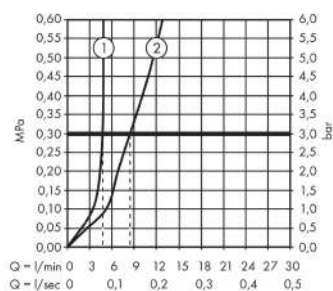

Talis E

Mitigeur de lavabo 150 sans tirette ni vidage

Surface: **Chromé** Numéro d'article: **71755000**

Description

Caractéristiques

- ComfortZone 150
- Longueur: 141 mm
- hauteur du bec: 133 mm
- type de jet: jet normal
- débit maximal sous 3 bars de pression: 5 l/min
- cartouche céramique
- limiteur de température réglable
- convient au chauffe-eau instantané
- ACS 22 ACC LY 411, valide jusqu'au 22.06.2027

Détails de l'article

EAN

4011097782348

Technologie

Certificats

Photo du produit

Plan géométral

Schéma d'écoulement