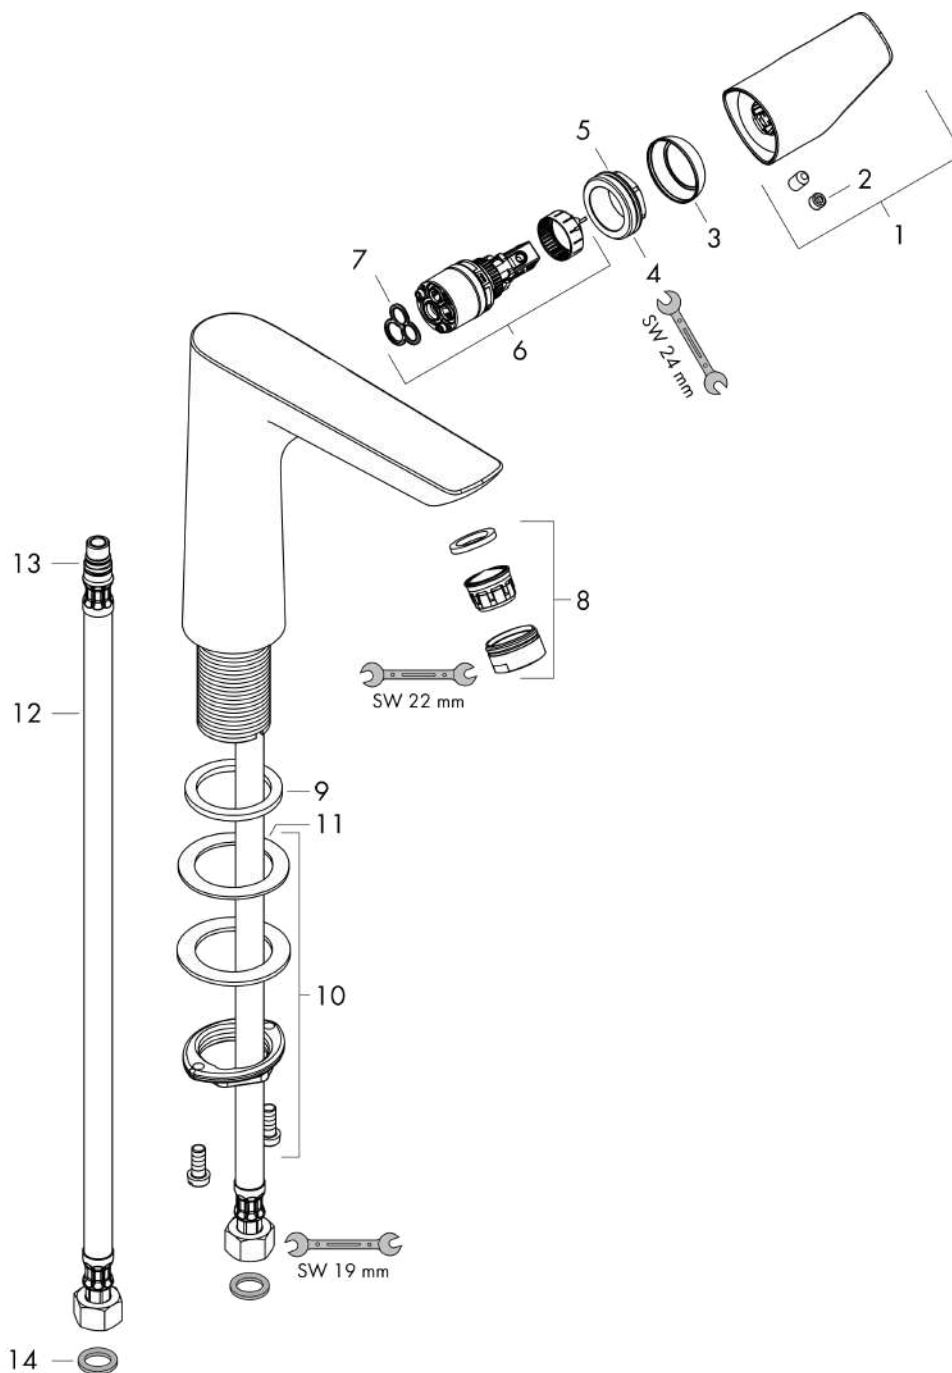

Talis E
Mitigeur de lavabo 150 sans tirette ni vidage
Surface: **Chromé** Numéro d'article: **71755000**

Vue éclatée

Année de construction: >05/16

Talis E

Mitigeur de lavabo 150 sans tirette ni vidage

Surface: **Chromé** Numéro d'article: **71755000**

Liste des pièces détachées

Année de construction: >05/16

Pos.	Description	Numéro d'article	GP	UE
1	poignée	92777000	-	1
2	cache vis	95704000	-	1
3	rosace	95493000	-	1
4	écrou à six pans	95178000	-	1
5	joint torique 24x2	98388000	-	1
6	cartouche cpl.	97685000	-	1
7	joint	98865000	-	1
8	mousseur M24x1 (5 l/min)	13185000	-	1
9	manchon	98749000	-	1
10	fixation cpl. (Ø 32)	13961000	-	1
11	anneau plastique	97548000	-	1
12	flexible de raccordement 450 mm M10x1 G3/8	96507000	-	1
13	joint torique 8x1,75	97827000	-	1
14	set de joint plat	95581000	-	1
a	rallonge 35mm pour fixation	13898000	-	1