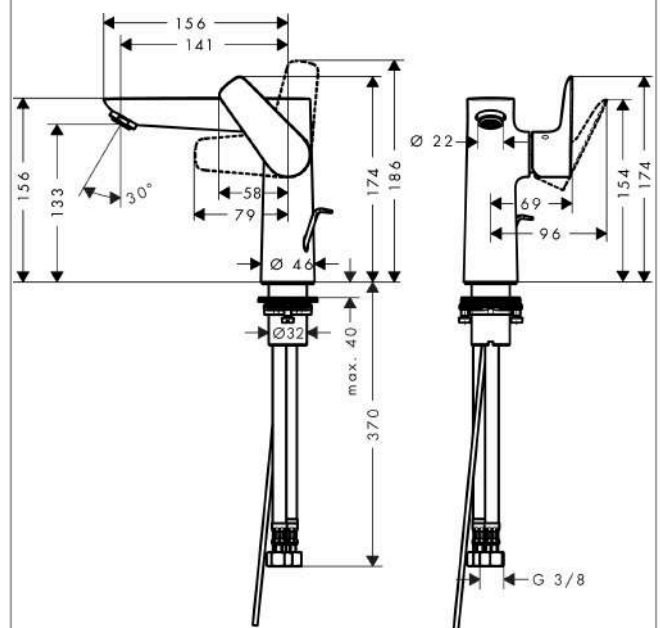

Année de construction: >05/16

Pos.	Description	Numéro d'article	GP	UE
1	poignée	92777000	-	1
2	cache vis	95704000	-	1
3	rosace	95493000	-	1
4	écrou à six pans	95178000	-	1
5	joint torique 24x2	98388000	-	1
6	cartouche cpl.	97685000	-	1
7	joint	98865000	-	1
8	mousseur M24x1 (5 l/min)	13185000	-	1
9	manchon	98749000	-	1
10	fixation cpl. (Ø 32)	13961000	-	1
11	anneau plastique	97548000	-	1
12	flexible de raccordement 450 mm M10x1 G3/8	96507000	-	1
13	joint torique 8x1,75	97827000	-	1
14	set de joint plat	95581000	-	1
a	rallonge 35mm pour fixation	13898000	-	1

Talis E

Mitigeur de lavabo 150, avec tirette et vidage

Surfaces: **Chromé** Numéro d'article: **71754000**

Description

Caractéristiques

- comprenant : mitigeur de lavabo, garniture de vidage
- ComfortZone 150
- Longueur: 141 mm
- hauteur du bec: 133 mm
- type de jet: jet normal
- débit maximal sous 3 bars de pression: 5 l/min
- cartouche céramique
- limiteur de température réglable
- convient au chauffe-eau instantané
- garniture de vidage 1 ¼"
- matériau de la garniture de vidage: métallique
- ACS 22 ACC LY 411, valide jusqu'au 22.06.2027

Détails de l'article

EAN

4011097782355

Technologie

Prix de design

Certificats

Photo du produit

Plan géométral

Pos.	Description	Numéro d'article	GP	UE
1	poignée	92777000	-	1
2	cache vis	95704000	-	1
3	rosace	95493000	-	1
4	écrou à six pans	95178000	-	1
5	joint torique 24x2	98388000	-	1
6	cartouche cpl.	97685000	-	1
7	joint	98865000	-	1
8	mousseur M24x1 (5 l/min)	13185000	-	1
9	manchon	98749000	-	1
10	fixation cpl. (Ø 32)	13961000	-	1
11	anneau plastique	97548000	-	1
12	flexible de raccordement 450 mm M10x1 G3/8	96507000	-	1
13	joint torique 8x1,75	97827000	-	1
14	set de joint plat	95581000	-	1
15	tirette	96657000	-	1
a	vidage lavabo	94139000	-	1
b	rallonge 35mm pour fixation	13898000	-	1