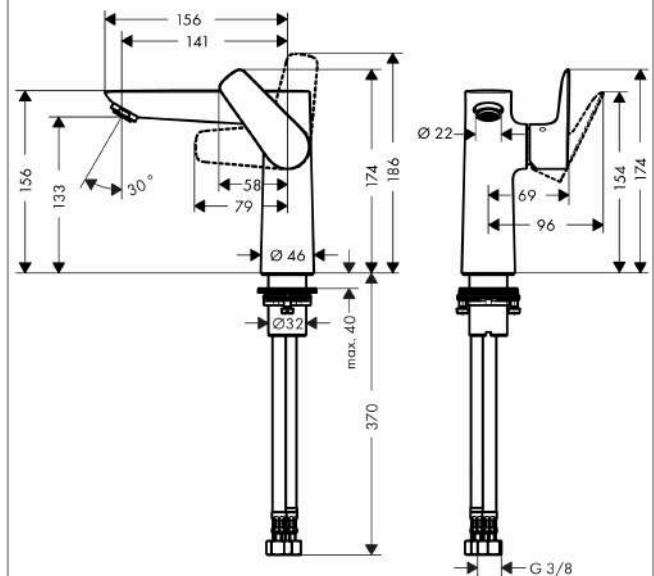

Talis E

Mitigeur de lavabo 150 sans tirette ni vidage

Surface: **Chromé** Numéro d'article: **71755000**

Description

Caractéristiques

- ComfortZone 150
- Longueur: 141 mm
- hauteur du bec: 133 mm
- type de jet: jet normal
- débit maximal sous 3 bars de pression: 5 l/min
- cartouche céramique
- limiteur de température réglable
- convient au chauffe-eau instantané
- ACS 22 ACC LY 411, valide jusqu'au 22.06.2027

Détails de l'article

EAN

4011097782348

Technologie

Certificats

Photo du produit

Plan géométral

Schéma d'écoulement

Année de construction: >05/16

Pos.	Description	Numéro d'article	GP	UE
1	poignée	92777000	-	1
2	cache vis	95704000	-	1
3	rosace	95493000	-	1
4	écrou à six pans	95178000	-	1
5	joint torique 24x2	98388000	-	1
6	cartouche cpl.	97685000	-	1
7	joint	98865000	-	1
8	mousseur M24x1 (5 l/min)	13185000	-	1
9	manchon	98749000	-	1
10	fixation cpl. (Ø 32)	13961000	-	1
11	anneau plastique	97548000	-	1
12	flexible de raccordement 450 mm M10x1 G3/8	96507000	-	1
13	joint torique 8x1,75	97827000	-	1
14	set de joint plat	95581000	-	1
a	rallonge 35mm pour fixation	13898000	-	1

Talis E

Mitigeur de lavabo 150, avec tirette et vidage

Surfaces: **Chromé** Numéro d'article: **71754000**

Description

Caractéristiques

- comprenant : mitigeur de lavabo, garniture de vidage
- ComfortZone 150
- Longueur: 141 mm
- hauteur du bec: 133 mm
- type de jet: jet normal
- débit maximal sous 3 bars de pression: 5 l/min
- cartouche céramique
- limiteur de température réglable
- convient au chauffe-eau instantané
- garniture de vidage 1 ¼"
- matériau de la garniture de vidage: métallique
- ACS 22 ACC LY 411, valide jusqu'au 22.06.2027