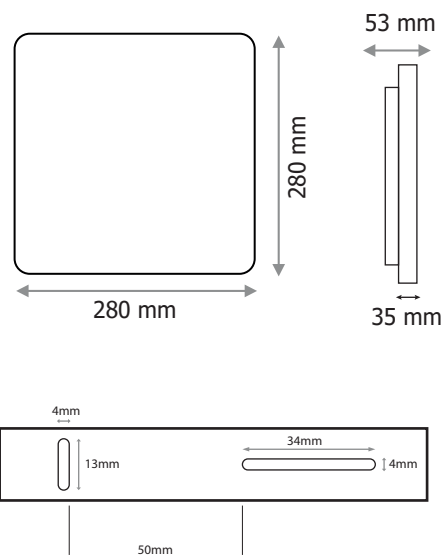

Température couleur : 4000K

Dimensions (L x l x H) : 280 x 280 x 53 mm

Emballage : Boîte

EAN : 3701124402394

Paramètres

Index Rendu Couleur (IRC) : > 80

Lumens/Watt : ≈100 lm/W

Tension entrée : 220-240V AC

Fréquence: 50~60Hz

Facteur de puissance : > 0,8

Température de travail : -20°C - +40°C

Matériaux utilisés : PC

Durée de vie : L70B10 - 50,000h

Poids Net : 0.856 Kg

Dimensions

Ce produit contient une source lumineuse de classe d'efficacité énergétique