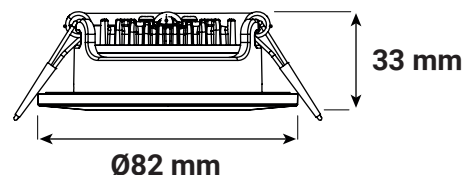

Inclinable : Non

Flux sortant : 2700K - 505 lm / 3000K - 515 lm / 4000K - 525 lm*

Puissance absorbée : 6W

Dimmable : Oui (Coupure de phase)

Température couleur : 2700K - 3000K - 4000K

Dimensions (Ø x H) : Ø82 x 33 mm

Diamètre de perçage : Ø68 mm

Emballage : Boite

EAN : 3701124430915

*réglage usine

Spot et alimentation recouvrables :

- Isolant déroulé
- Isolant pulsé

Dimensions

Paramètres

Index Rendu Couleur (IRC) : > 80

Lumens/Watt : ≈ 90 lm/W

Température de travail : -20 °C / +45 °C

Matériaux utilisés : Alu + PC

Durée de vie : L80B10 - 50,000h

Poids Net : ≈ 0.196 Kg

Paramètres driver

Dimensions driver : 123 x 41 x 25 mm