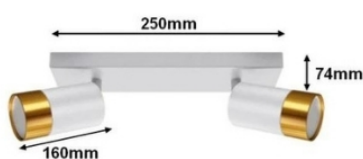

Plafonnier 2 Spots Orientables pour Ampoule GU10

PUZON-04124
Struhm

Puissance :
2 x 35W max

Classe Énergétique
Selon ampoule

Certifications
CE & RoHs

Disponible dans les options suivantes :

- Selon ampoule
- Blanc et Or
- Noir et Or

Tension: (en Volt)

220 - 240V

Dimmable:

Dimensions:

160 x 74 x 250 mm

Angle d'éclairage:

Peut accueillir:

Ampoule GU10