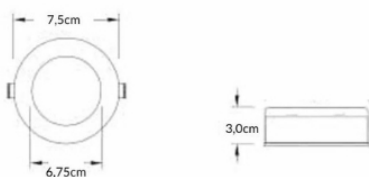

## Spot LED 3.5W Bas de Meuble 220V

ALFI-03099-3W

Struhm

**Puissance :**  
**3,5W**

**Classe Énergétique**  
**G**

**Certifications**  
**CE & RoHs**

### Disponible dans les options suivantes :

- Blanc chaud 3000K
- Blanc neutre 4200K
- Blanc froid 6400K

<b>Tension: (en Volt)</b>	<b>220 - 240V</b>
<b>Dimmable:</b>	<b>Non</b>
<b>Dimensions:</b>	<b>30 x 75 x 75 mm</b>
<b>Efficacité lumineuse:</b>	<b>79 lm/W</b>
<b>Indice de Rendu des couleurs (IRC):</b>	<b>Ra 80</b>
<b>Indice de Protection :</b>	<b>IP20</b>
<b>Durée de vie:</b>	<b>~25 000h</b>
<b>Lumens:</b>	<b>275 lm</b>
<b>Équivalence Incandescence:</b>	<b>210W</b>
<b>Garantie:</b>	<b>2 ans</b>