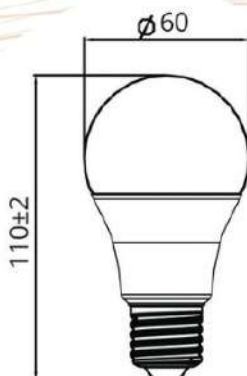

Ampoule LED E27 A60 8.5W RGBW avec Télécommande

E27-8W-RGBCCT

Silumen

Puissance :
8.5W

Culot de l'ampoule
E27

Certifications
CE & RoHs

Disponible dans les options suivantes :

- CCT ; RGB

8.5W / IR Télécomm

Tension: (en Volt)	220 - 240V
Dimmable:	Oui
Dimensions:	60 x 110 mm
Type de courant:	AC
Efficacité lumineuse: (lm/W)	95 lm/W
Angle d'éclairage:	110°
Certification:	CE & RoHs
Durée de vie:	~25 000h
Lumens:	806 lm
Classe énergétique:	F
Garantie:	2 ans