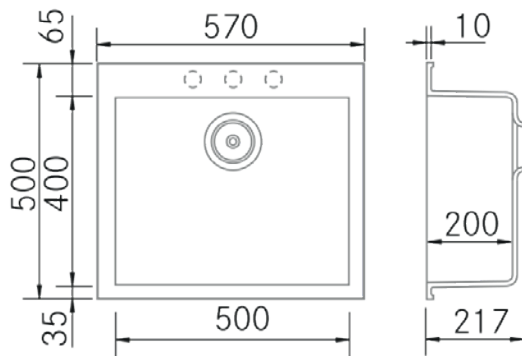

## Dessin Technique

## Caractéristiques

- **Matériau** : Keratek
- **Finition** : Noir Lisse
- **Installation** : Sur plan
- **Taille du meuble** : 60 cm.
- **Dimensions totales** : 570 x 500 mm.
- **Dimensions encastrées BE** : -
- **Dimensions encastrées EN** : -
- **Dimensions encastrées OE** : -
- **Dimensions encastrées SE** : 550 x 480 mm.
- **N° cuve** : 1 cuve
- **Dimensions de l'évier principal** : 500 x 400 x 200 mm.
- **Dimensions de l'évier auxiliaire** : -
- **Égouttoir** : Sans égouttoir
- **Siphon** : Gain de place (INCLUS)
- **Type de bonde incluse** : Ronde avec panier et couvercle
- **Bonde automatique** : Optionnelle
- **Vidage** : 3 1/2"
- **Trop-plein** : Rond avec couvercle
- **N° de trous Ø35** : 3 (Prémonté)
- **Accessoires optionnels** : Oui

## Informations Techniques

- **Dimensions du produit emballé** : 69 x 30 x 58 cm.
- **Volume** : 0,12006 M<sup>3</sup>.
- **Poids du produit emballé** : 10,3 Kg.
- **Code EAN** : 8421210269612