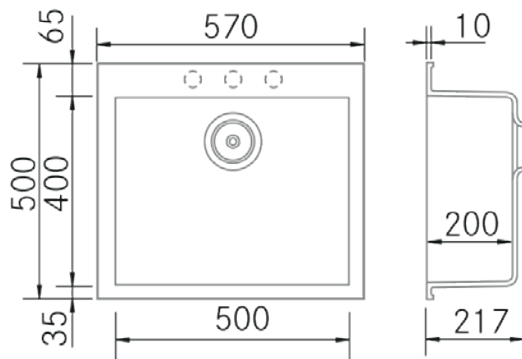

Kera 570 SE - Blanc Lisse

FRECAN

Ref: 30614

Eviers

FR

Dessin Technique

Caractéristiques

- **Matériau** : Keratek
- **Finition** : Blanc Lisse
- **Installation** : Sur plan
- **Taille du meuble** : 60 cm.
- **Dimensions totales** : 570 x 500 mm.
- **Dimensions encastrées BE** : -
- **Dimensions encastrées EN** : -
- **Dimensions encastrées OE** : -
- **Dimensions encastrées SE** : 550 x 480 mm.
- **N° cuve** : 1 cuve
- **Dimensions de l'évier principal** : 500 x 400 x 200 mm.
- **Dimensions de l'évier auxiliaire** : -
- **Égouttoir** : Sans égouttoir
- **Siphon** : Gain de place (INCLUS)
- **Type de bonde incluse** : Ronde avec panier et couvercle
- **Bonde automatique** : Optionnelle
- **Vidage** : 3 1/2"
- **Trop-plein** : Rond avec couvercle
- **N° de trous Ø35** : 3 (Prémonté)
- **Accessoires optionnels** : Oui

Informations Techniques

- **Dimensions du produit emballé** : 69 x 30 x 58 cm.
- **Volume** : 0,12006 M³.
- **Poids du produit emballé** : 10,3 Kg.
- **Code EAN** : 8421210269629