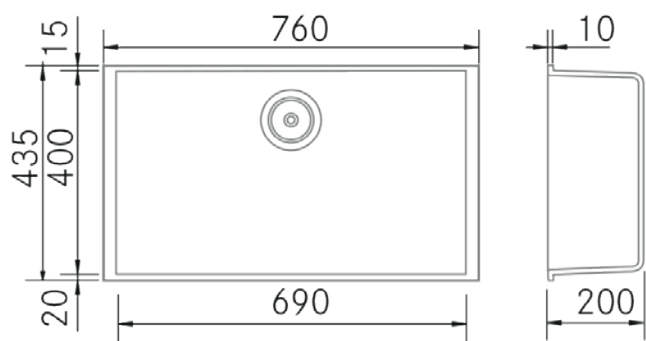

Quadra 760 BE - Tartuffe

FRECAN

Ref: 30632
Eviers

FR

Dessin Technique

Caractéristiques

- **Matériau** : Métal Quartz
- **Finition** : Tartuffe
- **Installation** : Sous plan
- **Taille du meuble** : 80 cm.
- **Dimensions totales** : 760 x 435 mm.
- **Dimensions encastrées BE** : 690 x 400 (r=5) mm.
- **Dimensions encastrées EN** : -
- **Dimensions encastrées OE** : -
- **Dimensions encastrées SE** : -
- **N° cuve** : 1 cuve
 - **Dimensions de l'évier principal** : 690 x 400 x 200 (r=5) mm.
 - **Dimensions de l'évier auxiliaire** : -
- **Égouttoir** : Sans égouttoir
- **Siphon** : Gain de place (INCLUS)
- **Type de bonde incluse** : Ronde avec panier et couvercle
- **Bonde automatique** : Optionnelle
- **Vidage** : 3 1/2"
- **Trop-plein** : Rond avec couvercle
- **N° de trous Ø35** : Sans trou
- **Accessoires optionnels** : Oui

Informations Techniques

- **Dimensions du produit emballé** : 97 x 42 x 62 cm.
- **Volume** : 0,252588 M³.
- **Poids du produit emballé** : 15,5 Kg.
- **Code EAN** : 8421210273756