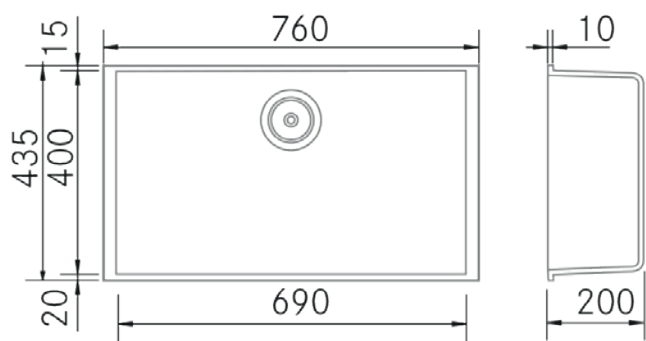

Quadra 760 BE - Gris Titane

FRECAN

Ref: 30487

Eviers

FR

Dessin Technique

Caractéristiques

- **Matériau** : Métal Quartz
- **Finition** : Gris Titane
- **Installation** : Sous plan
- **Taille du meuble** : 80 cm.
- **Dimensions totales** : 760 x 435 mm.
- **Dimensions encastrées BE** : 690 x 400 (r=5) mm.
- **Dimensions encastrées EN** : -
- **Dimensions encastrées OE** : -
- **Dimensions encastrées SE** : -
- **N° cuve** : 1 cuve
 - **Dimensions de l'évier principal** : 690 x 400 x 200 (r=5) mm.
 - **Dimensions de l'évier auxiliaire** : -
- **Égouttoir** : Sans égouttoir
- **Siphon** : Gain de place (INCLUS)
- **Type de bonde incluse** : Ronde avec panier et couvercle
- **Bonde automatique** : Optionnelle
- **Vidage** : 3 1/2"
- **Trop-plein** : Rond avec couvercle
- **N° de trous Ø35** : Sans trou
- **Accessoires optionnels** : Oui

Informations Techniques

- **Dimensions du produit emballé** : 97 x 42 x 62 cm.
- **Volume** : 0,252588 M³.
- **Poids du produit emballé** : 15,5 Kg.
- **Code EAN** : 8421210176217