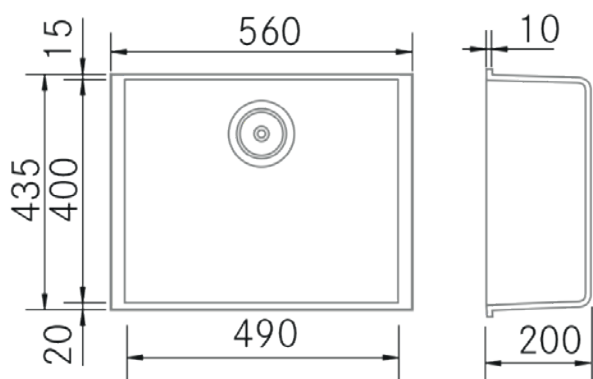

Quadra 560 BE - Gris Titane

FRECAN

Ref: 30481
Eviers

FR

Dessin Technique

Caractéristiques

- **Matériau** : Métal Quartz
- **Finition** : Gris Titane
- **Installation** : Sous plan
- **Taille du meuble** : 60 cm.
- **Dimensions totales** : 560 x 435 mm.
- **Dimensions encastrées BE** : 490 x 400 (r=5) mm.
- **Dimensions encastrées EN** : -
- **Dimensions encastrées OE** : -
- **Dimensions encastrées SE** : -
- **N° cuve** : 1 cuve
 - **Dimensions de l'évier principal** : 490 x 400 x 200 (r=5) mm.
 - **Dimensions de l'évier auxiliaire** : -
- **Égouttoir** : Sans égouttoir
- **Siphon** : Gain de place (INCLUS)
- **Type de bonde incluse** : Ronde avec panier et couvercle
- **Bonde automatique** : Optionnelle
- **Vidage** : 3 1/2"
- **Trop-plein** : Rond avec couvercle
- **N° de trous Ø35**: Sans trou
- **Accessoires optionnels** : Oui

Informations Techniques

- **Dimensions du produit emballé** : 72,5 x 41 x 57 cm.
- **Volume** : 0,169433 M³.
- **Poids du produit emballé** : 12,25 Kg.
- **Code EAN** : 8421210176187