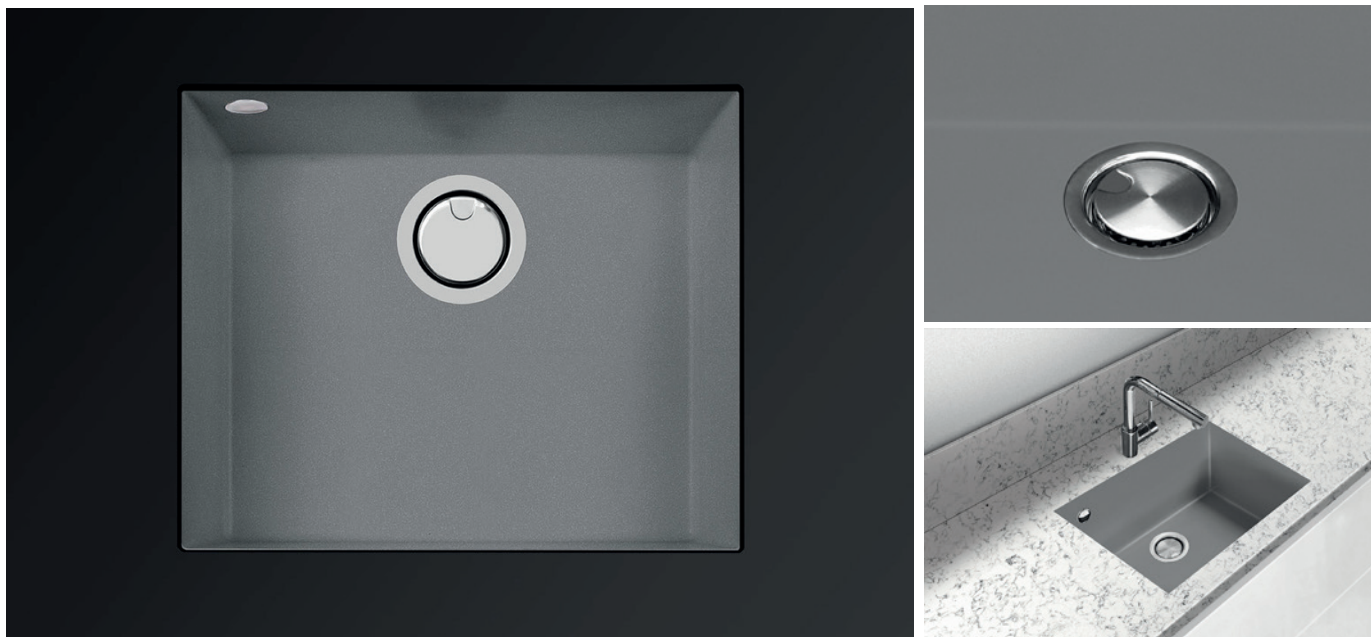

Quadra 560 BE - Gris Titane

FRECAN

Ref: 30481
Eviers

FR

Dessin Technique

Caractéristiques

- **Matériau** : Métal Quartz
- **Finition** : Gris Titane
- **Installation** : Sous plan
- **Taille du meuble** : 60 cm.
- **Dimensions totales** : 560 x 435 mm.
- **Dimensions encastrées BE** : 490 x 400 (r=5) mm.
- **Dimensions encastrées EN** : -
- **Dimensions encastrées OE** : -
- **Dimensions encastrées SE** : -
- **N° cuve** : 1 cuve
 - **Dimensions de l'évier principal** : 490 x 400 x 200 (r=5) mm.
 - **Dimensions de l'évier auxiliaire** : -
- **Égouttoir** : Sans égouttoir
- **Siphon** : Gain de place (INCLUS)
- **Type de bonde incluse** : Ronde avec panier et couvercle
- **Bonde automatique** : Optionnelle
- **Vidage** : 3 1/2"
- **Trop-plein** : Rond avec couvercle
- **N° de trous Ø35**: Sans trou
- **Accessoires optionnels** : Oui