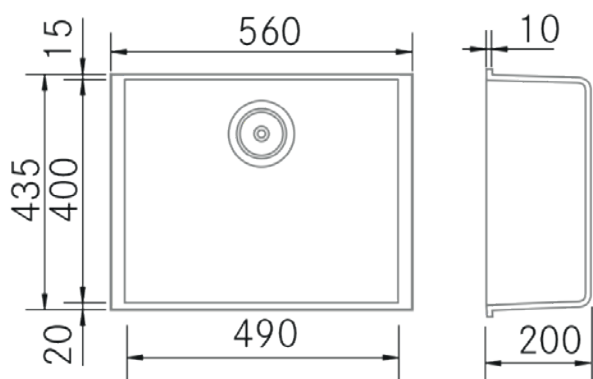

Quadra 560 BE - Noir Mat

FRECAN

Ref: 30580
Eviers

FR

Dessin Technique

Caractéristiques

- **Matériau** : Métal Quartz
- **Finition** : Noir Mat
- **Installation** : Sous plan
- **Taille du meuble** : 60 cm.
- **Dimensions totales** : 560 x 435 mm.
- **Dimensions encastrées BE** : 490 x 400 (r=5) mm.
- **Dimensions encastrées EN** : -
- **Dimensions encastrées OE** : -
- **Dimensions encastrées SE** : -
- **N° cuve** : 1 cuve
 - **Dimensions de l'évier principal** : 490 x 400 x 200 (r=5) mm.
 - **Dimensions de l'évier auxiliaire** : -
- **Égouttoir** : Sans égouttoir
- **Siphon** : Gain de place (INCLUS)
- **Type de bonde incluse** : Ronde avec panier et couvercle
- **Bonde automatique** : Optionnelle
- **Vidage** : 3 1/2"
- **Trop-plein** : Rond avec couvercle
- **N° de trous Ø35** : Sans trou
- **Accessoires optionnels** : Oui

Informations Techniques

- **Dimensions du produit emballé** : 72,5 x 41 x 57 cm.
- **Volume** : 0,169433 M³.
- **Poids du produit emballé** : 12,25 Kg.
- **Code EAN** : 8421210218405