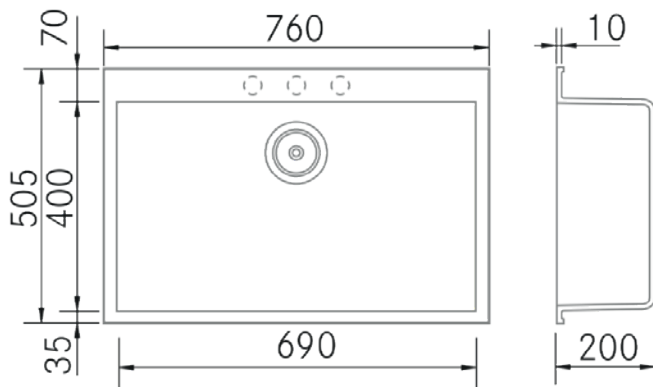

Quadra 760 SE - Tartuffe

FRECAN

Ref: 30630

Eviers

FR

Dessin Technique

Caractéristiques

- **Matériau :** Métal Quartz
- **Finition :** Tartuffe
- **Installation :** Sur plan
- **Taille du meuble :** 80 cm.
- **Dimensions totales :** 760 x 505 mm.
- **Dimensions encastrées BE :** -
- **Dimensions encastrées EN :** -
- **Dimensions encastrées OE :** -
- **Dimensions encastrées SE :** 740 x 480 mm.
- **N° cuve :** 1 cuve
 - **Dimensions de l'évier principal :** 690 x 400 x 200 mm.
 - **Dimensions de l'évier auxiliaire :** -
- **Égouttoir :** Sans égouttoir
- **Siphon :** Gain de place (INCLUS)
- **Type de bonde incluse :** Ronde avec panier et couvercle
- **Bonde automatique :** Optionnelle
- **Vidage :** 3 1/2"
- **Trop-plein :** Rond avec couvercle
- **N° de trous Ø35 :** 3 (Prémonté)
- **Accessoires optionnels :** Oui

Informations Techniques

- **Dimensions du produit emballé :** 97 x 42 x 62 cm.
- **Volume :** 0,252588 M³.
- **Poids du produit emballé :** 15,5 Kg.
- **Code EAN :** 8421210273732