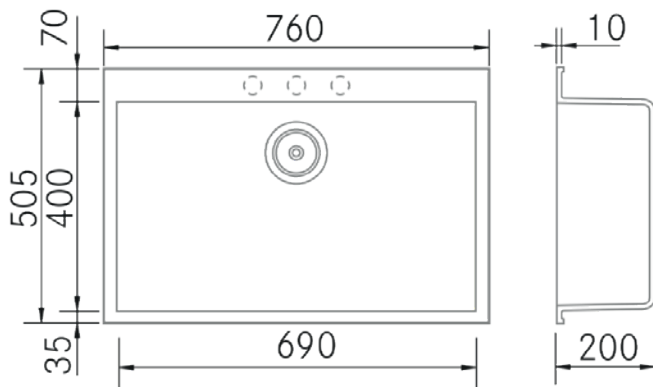

Quadra 760 SE - Gris Titane

FRECAN

Ref: 30499

Eviers

FR

Dessin Technique

Caractéristiques

- **Matériau** : Métal Quartz
- **Finition** : Gris Titane
- **Installation** : Sur plan
- **Taille du meuble** : 80 cm.
- **Dimensions totales** : 760 x 505 mm.
- **Dimensions encastrées BE** : -
- **Dimensions encastrées EN** : -
- **Dimensions encastrées OE** : -
- **Dimensions encastrées SE** : 740 x 480 mm.
- **N° cuve** : 1 cuve
- **Dimensions de l'évier principal** : 690 x 400 x 200 mm.
- **Dimensions de l'évier auxiliaire** : -
- **Égouttoir** : Sans égouttoir
- **Siphon** : Gain de place (INCLUS)
- **Type de bonde incluse** : Ronde avec panier et couvercle
- **Bonde automatique** : Optionnelle
- **Vidage** : 3 1/2"
- **Trop-plein** : Rond avec couvercle
- **N° de trous Ø35** : 3 (Prémonté)
- **Accessoires optionnels** : Oui

Informations Techniques

- **Dimensions du produit emballé** : 97 x 42 x 62 cm.
- **Volume** : 0,252588 M³.
- **Poids du produit emballé** : 15,5 Kg.
- **Code EAN** : 8421210176279