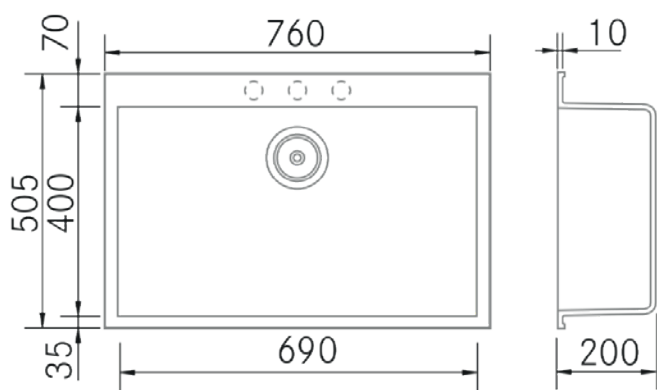

Quadra 760 SE - Noir Mat

FRECAN

FR

Ref: 30584
Eviers

Dessin Technique

Caractéristiques

- **Matériau** : Métal Quartz
- **Finition** : Noir Mat
- **Installation** : Sur plan
- **Taille du meuble** : 80 cm.
- **Dimensions totales** : 760 x 505 mm.
- **Dimensions encastrées BE** : -
- **Dimensions encastrées EN** : -
- **Dimensions encastrées OE** : -
- **Dimensions encastrées SE** : 740 x 480 mm.
- **N° cuve** : 1 cuve
 - **Dimensions de l'évier principal** : 690 x 400 x 200 mm.
 - **Dimensions de l'évier auxiliaire** : -
- **Égouttoir** : Sans égouttoir
- **Siphon** : Gain de place (INCLUS)
- **Type de bonde incluse** : Ronde avec panier et couvercle
- **Bonde automatique** : Optionnelle
- **Vidage** : 3 1/2"
- **Trop-plein** : Rond avec couvercle
- **N° de trous Ø35** : 3 (Prémonté)
- **Accessoires optionnels** : Oui

Informations Techniques

- **Dimensions du produit emballé** : 97 x 42 x 62 cm.
- **Volume** : 0,252588 M³.
- **Poids du produit emballé** : 15,5 Kg.
- **Code EAN** : 8421210218443