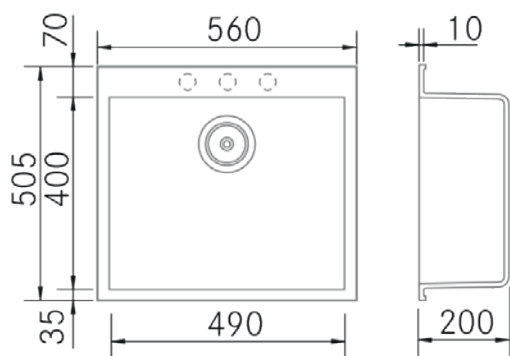

## Dessin Technique

## Caractéristiques

- **Matériau** : Métal Quartz
- **Finition** : Noir Mat
- **Installation** : Sur plan
- **Taille du meuble** : 60 cm.
- **Dimensions totales** : 560 x 505 mm.
- **Dimensions encastrées BE** : -
- **Dimensions encastrées EN** : -
- **Dimensions encastrées OE** : -
- **Dimensions encastrées SE** : 540 x 480 mm.
- **N° cuve** : 1 cuve
  - **Dimensions de l'évier principal** : 490 x 400 x 200 mm.
  - **Dimensions de l'évier auxiliaire** : -
- **Égouttoir** : Sans égouttoir
- **Siphon** : Gain de place (INCLUS)
- **Type de bonde incluse** : Ronde avec panier et couvercle
- **Bonde automatique** : Optionnelle
- **Vidage** : 3 1/2"
- **Trop-plein** : Rond avec couvercle
- **N° de trous Ø35** : 3 (Prémonté)
- **Accessoires optionnels** : Oui

## Informations Techniques

- **Dimensions du produit emballé** : 72,5 x 41 x 57 cm.
- **Volume** : 0,169433 M<sup>3</sup>.
- **Poids du produit emballé** : 12,25 Kg.
- **Code EAN** : 8421210218436