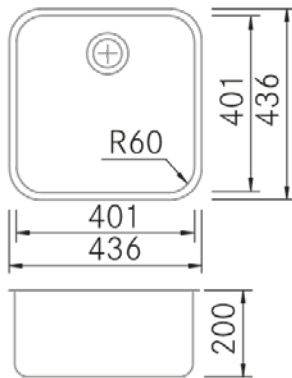

BM Top 40-40 BE - Inox.

FRECAN

Ref: 30139

Eviers

FR

Dessin Technique

Caractéristiques

- **Matériau** : Acier inoxydable 18/10
- **Finition** : Inox.
- **Installation** : Sous plan
- **Taille du meuble** : 45 cm.
- **Dimensions totales** : 436 x 436 mm.
- **Dimensions encastrées BE** : 400 x 400 (r=59,5) mm.
- **Dimensions encastrées EN** : -
- **Dimensions encastrées OE** : -
- **Dimensions encastrées SE** : -
- **N° cuve** : 1 cuve
 - **Dimensions de l'évier principal** : 401 x 401 x 200 (r=60) mm.
 - **Dimensions de l'évier auxiliaire** : -
- **Égouttoir** : Sans égouttoir
- **Siphon** : Gain de place (INCLUS)
- **Type de bonde incluse** : Ronde avec panier et couvercle
- **Bonde automatique** : Optionnelle
- **Vidage** : 3 1/2"
- **Trop-plein** : Rectangulaire avec couvercle
- **N° de trous Ø35** : Sans trou
- **Accessoires optionnels** : Oui

Informations Techniques

- **Dimensions du produit emballé** : 48,5 x 25,5 x 48 cm.
- **Volume** : 0,059364 M³.
- **Poids du produit emballé** : 4 Kg.
- **Code EAN** : 8421210026826