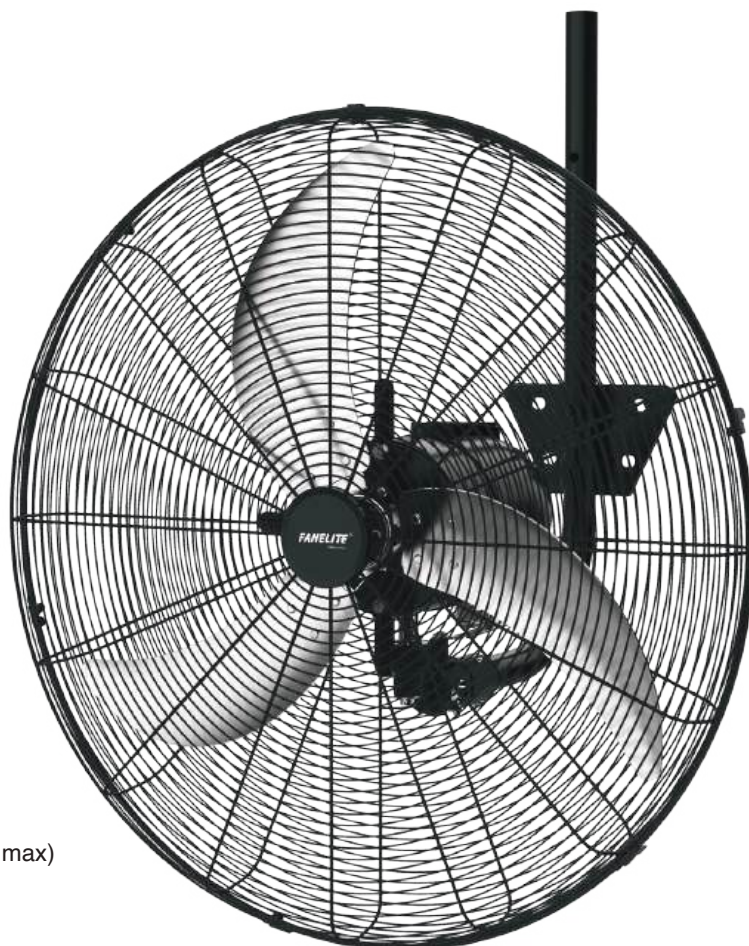

Modèle FW65-DC

EAN 3 760158 350026

Ventilateur mural DC
65 cmMOTEUR
DC

Courant Continu

PRO
SÉRIE

Professionnel

Silencieux

Télécommande

6

6 Vitesses

Oscillant ou fixe

Inclinaison réglable

Minuterie

Noir

TRÈS FORT DÉBIT D'AIR
250 m³/min

A PROPOS

- Ventilateur mural Pro DC Courant Continu 65 cm
- Faible consommation (11 à 130 W), silencieux (68 dB max)
- 6 vitesses
- Télécommande avec support mural
- Télécommande programmable sur plusieurs ventilateurs
- Fonction minuterie (9h max)
- Panneau de contrôle
- Fonction mémoire Marche/Arrêt (gestion par interrupteur...)
- Oscillant ou fixe
- Angle d'inclinaison réglable afin d'orienter le flux d'air
- Grilles métalliques + hélice 3 pales aluminium
- 3 modes de ventilation : normal, naturel ou nuit
- Très fort débit d'air, jusqu'à 250 m³/min
- Installation facile
- Idéal pour maison, bureau, magasin, entrepôt, atelier...