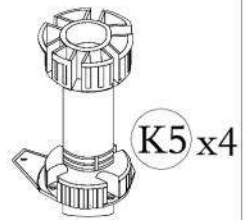

CUISINE

&

CIE

DZ-6

1.

G1x6

x1

I2x2
Ø4x28

B6x4
Ø5x13

R3x24
Ø 4x16

N1x15
25mm

Kx1

Ax8

G2x6

B1x2

B5x2

I1x1

K6x4

K5x4

2.

3.

4.

5.

5.1

9.

I1 x1

I2 x2

Ø 4x28