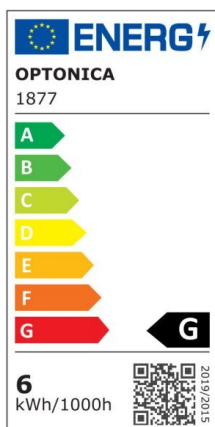

LED Bulb E27 R63

Puissance

6W

Couleur lumière

Warm
White
(WW)

CE

RoHS

Spécifications techniques

Numéro de catalogue	1878
Angle de faisceau	200°
Couleur du corps	White
Marque	Optonica
Code produit	SP6-A8
Code couleur	828

Désignation de la couleur	Warm White (WW)
Couleur de la coquille	White
Température de couleur corrélée	2800K
Dimmable	No
Code EAN	3800156618787
Consommation d'énergie	6 kWh/1000h
Étiquette d'efficacité énergétique	G
Flux	490 lm
Flux per Watt	82lm/W
Input voltage	AC175-265V
Instant On	0.1s
IP	20
Articles par boîte	100
Articles par pack	1
Durée de vie	25 000 Hours
Maintien du flux lumineux en fin de vie	70%
Matérielle	Plastic+Aluminium
Sans mercure	Yes
Cycles marche / arrêt	100 000x
Fréquence de fonctionnement	50-60Hz
Puissance	6W
Facteur de puissance	0.5
Taille de la boîte	340x230x660 mm
Taille du colis	115x70x70 mm
Taille du produit	φ63x100 mm
Prise	E27
Température	-30°C / +50°C
garantie	2 Years
Équivalent en	36W