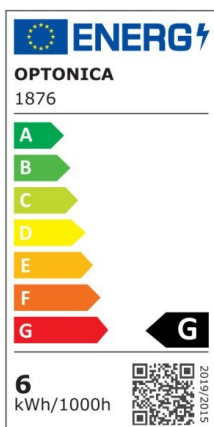

LED Bulb E27 R63

Puissance

6W

Couleur lumière

Warm
White
(WW)

CE

RoHS

Spécifications techniques

Numéro de catalogue	1878
Angle de faisceau	200°
Couleur du corps	White
Marque	Optonica
Code produit	SP6-A8
Code couleur	828

Désignation de la couleur	Warm White (WW)
Couleur de la coquille	White
Température de couleur corrélée	2800K
Dimmable	No
Code EAN	3800156618787
Consommation d'énergie	6 kWh/1000h
Étiquette d'efficacité énergétique	G
Flux	490 lm
Flux per Watt	82lm/W
Input voltage	AC175-265V
Instant On	0.1s
IP	20
Articles par boîte	100
Articles par pack	1
Durée de vie	25 000 Hours
Maintien du flux lumineux en fin de vie	70%
Matérielle	Plastic+Aluminium
Sans mercure	Yes
Cycles marche / arrêt	100 000x
Fréquence de fonctionnement	50-60Hz
Puissance	6W
Facteur de puissance	0.5
Taille de la boîte	340x230x660 mm
Taille du colis	115x70x70 mm
Taille du produit	φ63x100 mm
Prise	E27
Température	-30°C / +50°C
garantie	2 Years
Équivalent en	36W