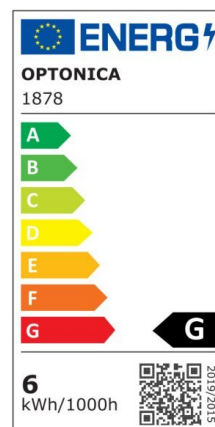

LED Bulb E27 R63

Puissance

6W

Couleur lumière

Warm
White
(WW)

CE

RoHS

Spécifications techniques

Numéro de catalogue	1878
Angle de faisceau	200°
Couleur du corps	White
Marque	Optonica
Code produit	SP6-A8
Code couleur	828

Désignation de la couleur	Warm White (WW)
Couleur de la coquille	White
Température de couleur corrélée	2800K
Dimmable	No
Code EAN	3800156618787
Consommation d'énergie	6 kWh/1000h
Étiquette d'efficacité énergétique	G
Flux	490 lm
Flux per Watt	82lm/W
Input voltage	AC175-265V
Instant On	0.1s
IP	20
Articles par boîte	100
Articles par pack	1
Durée de vie	25 000 Hours
Maintien du flux lumineux en fin de vie	70%
Matérielle	Plastic+Aluminium
Sans mercure	Yes
Cycles marche / arrêt	100 000x
Fréquence de fonctionnement	50-60Hz
Puissance	6W
Facteur de puissance	0.5
Taille de la boîte	340x230x660 mm
Taille du colis	115x70x70 mm
Taille du produit	φ63x100 mm
Prise	E27
Température	-30°C / +50°C
garantie	2 Years
Équivalent en	36W