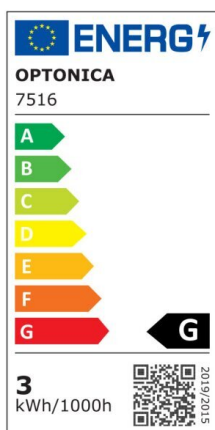

LED Step Light Rectangular Black

Puissance

3W

Couleur lumière

Neutral
White
(NW)

CE

RoHS

Spécifications techniques

Numéro de catalogue	7516
Angle de faisceau	65°
Couleur du corps	Black
Marque	Optonica
Code couleur	842

Désignation de la couleur	Neutral White (NW)
Couleur de la coquille	Black
Température de couleur corrélée	4200K
Dimmable	No
Code EAN	3800156675162
Consommation d'énergie	3 kWh/1000h
Étiquette d'efficacité énergétique	G
Flux	100 lm
Flux per Watt	33lm/W
Input voltage	AC220-240V
Instant On	0.1s
IP	65
Articles par boîte	50
Articles par pack	1
Durée de vie	25 000 Hours
Maintien du flux lumineux en fin de vie	70%
Matérielle	PC
Sans mercure	Yes
Cycles marche / arrêt	100 000x
Fréquence de fonctionnement	50-60Hz
Puissance	3W
Facteur de puissance	0.5
Code produit	WL3-A5
Ra ≥	80
Taille du colis	240x90x40 mm
Taille du produit	230x80x28 mm
Température	-20°C / +50°C
garantie	2 Years
Équivalent en	20W