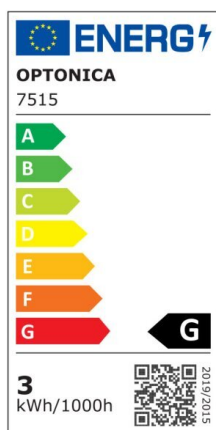

LED Step Light Rectangular Black

Puissance

3W

Couleur lumière

Neutral
White
(NW)

CE

RoHS

Spécifications techniques

Numéro de catalogue	7516
Angle de faisceau	65°
Couleur du corps	Black
Marque	Optonica
Code couleur	842

Désignation de la couleur	Neutral White (NW)
Couleur de la coquille	Black
Température de couleur corrélée	4200K
Dimmable	No
Code EAN	3800156675162
Consommation d'énergie	3 kWh/1000h
Étiquette d'efficacité énergétique	G
Flux	100 lm
Flux per Watt	33lm/W
Input voltage	AC220-240V
Instant On	0.1s
IP	65
Articles par boîte	50
Articles par pack	1
Durée de vie	25 000 Hours
Maintien du flux lumineux en fin de vie	70%
Matérielle	PC
Sans mercure	Yes
Cycles marche / arrêt	100 000x
Fréquence de fonctionnement	50-60Hz
Puissance	3W
Facteur de puissance	0.5
Code produit	WL3-A5
Ra ≥	80
Taille du colis	240x90x40 mm
Taille du produit	230x80x28 mm
Température	-20°C / +50°C
garantie	2 Years
Équivalent en	20W