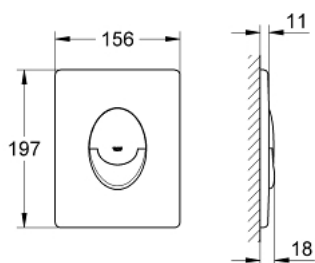

## 38 505 P00 SKATE AIR SKATE AIR PLAQUE DE COMMANDE

### DESCRIPTION DU PRODUIT

- Double touche interrompable
- **Pour mécanisme pneumatique AV1**
- Montage vertical
- 156 x 197 mm
- **En ABS**
- **GROHE StarLight** éclatant et durable
- **GROHE EcoJoy** économie d'eau
- pour Rapid SL et réservoirs Uniset GD 2
- Pour le montage sur bâti Rapid SLX, commander la trappe de visite 66 791 000 (vendu séparément)

### PIÈCES DÉTACHÉES

- 1: Vis de rosace (N ° de commande 6636200M)
- 2: Cadre de plaque (N ° de commande 43207000)
- 3: Set de fixation (N ° de commande 4308500M)\*
- 4: Set de fixation (N ° de commande 4215800M)\*