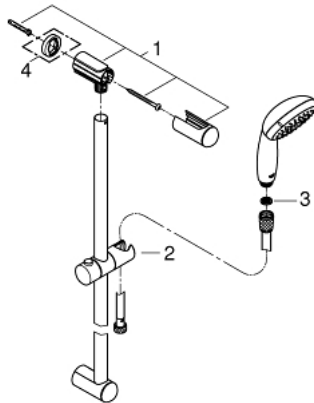

27 925 001 TEMPESTA 100 ENSEMBLE DE DOUCHE 1 JET AVEC BARRE

DESCRIPTION DU PRODUIT

- Couleur: Chromé
- Composé de :
- Douchette (27 923 001)
- Barre de douche 900 mm (27 524 000)
- Flexible Relaxaflex 1750 mm (28 154 001)
- GROHE Économie d'eau débit limité inférieur 9,5l/min
- GROHE DreamSpray débit d'eau uniforme pour tous les types de jets
- GROHE Finition Longue Durée
- Procédé anti-calcaire SpeedClean
- Conduits d'eau internes, longévité maximale
- ShockProof anneau en silicone protecteur en cas de chute

NORMS & APPROVALS NF - Classement E02 C1 A3 U3

27 925 001 TEMPESTA 100 ENSEMBLE DE DOUCHE 1 JET AVEC BARRE

PIÈCES DÉTACHÉES, mars 2017 – now

- 1: Embout de barre (Référence 48098000)
- 2: Curseur (Référence 48099000)
- 3: Filtre (Référence 0700200M)
- 4: Câble d'épaisseur (Référence 48051000)*