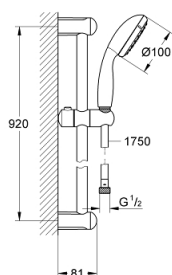

27 925 001 TEMPESTA 100 ENSEMBLE DE DOUCHE 1 JET AVEC BARRE

DESCRIPTION DU PRODUIT

- Couleur: Chromé
- Composé de :
- Douchette (27 923 001)
- Barre de douche 900 mm (27 524 000)
- Flexible Relaxaflex 1750 mm (28 154 001)
- GROHE Économie d'eau débit limité inférieur 9,5l/min
- GROHE DreamSpray débit d'eau uniforme pour tous les types de jets
- GROHE Finition Longue Durée
- Procédé anti-calcaire SpeedClean
- Conduits d'eau internes, longévité maximale
- ShockProof anneau en silicone protecteur en cas de chute

NORMS & APPROVALS NF - Classement E02 C1 A3 U3

27 925 001 TEMPESTA 100 ENSEMBLE DE DOUCHE 1 JET AVEC BARRE

PIÈCES DÉTACHÉES, mars 2017 – now

- 1: Embout de barre (Référence 48098000)
- 2: Curseur (Référence 48099000)
- 3: Filtre (Référence 0700200M)
- 4: Câble d'épaisseur (Référence 48051000)*