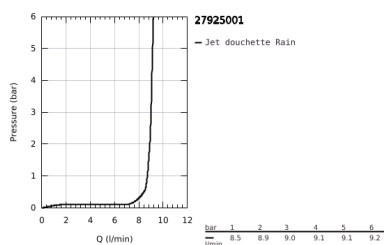

27 925 001 TEMPESTA 100 ENSEMBLE DE DOUCHE 1 JET AVEC BARRE

DESCRIPTION DU PRODUIT

- Couleur: Chromé
- Composé de :
- Douchette (27 923 001)
- Barre de douche 900 mm (27 524 000)
- Flexible Relaxaflex 1750 mm (28 154 001)
- GROHE Économie d'eau débit limité inférieur 9,5l/min
- GROHE DreamSpray débit d'eau uniforme pour tous les types de jets
- GROHE Finition Longue Durée
- Procédé anti-calcaire SpeedClean
- Conduits d'eau internes, longévité maximale
- ShockProof anneau en silicone protecteur en cas de chute

NORMS & APPROVALS NF - Classement E02 C1 A3 U3

27 925 001 TEMPESTA 100 ENSEMBLE DE DOUCHE 1 JET AVEC BARRE

PIÈCES DÉTACHÉES, mars 2017 – now

- 1: Embout de barre (Référence 48098000)
- 2: Curseur (Référence 48099000)
- 3: Filtre (Référence 0700200M)
- 4: Câble d'épaisseur (Référence 48051000)*