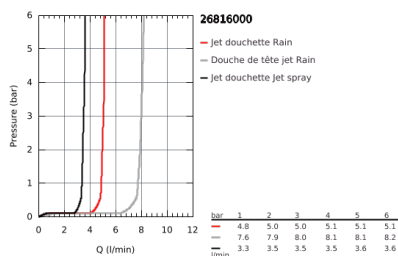

## 26 816 000 VITALIO START SYSTEM 250 GROHE VITALIO START SYSTEM COLONNE DE DOUCHE AVEC MITIGEUR THERMOSTATIQUE

### DESCRIPTION DU PRODUIT

- Composé de :
- Bras de douche de 390 mm orientable horizontalement
- Mitigeur thermostatique incluant fonction inverseur 2 sorties
- Permet le changement entre:
- head shower Vitalio Start 250 (26 815)
- Jet : Rain
- Pluie
- Entièrement chromé
- Avec rotule
- Angle de rotation  $\pm 10^\circ$
- **GROHE EcoJoy** débit limité inférieur à 9.5 l/min
- Douchette Vitalio Start 100 (27 946)
- 2 jets :
- Pluie , Jet
- **GROHE EcoJoy** Limiteur de débit 5.7 l/min
- Curseur ajustable en hauteur
- Flexible de douche VitalioFlex Comfort 1750 mm (28 745)
- **GROHE EcoJoy** économie d'eau
- **GROHE TurboStat** Régulation de la température quasi-instantanée et sécurité anti-brûlures en cas de coupure d'eau froide
- **GROHE SafeStop** butée à 38°C
- **GROHE SafeStop Plus** limiteur de température à 43°C (livré non monté)
- **GROHE DreamSpray** jet parfaitement uniforme
- **GROHE StarLight** Chrome éclatant et durable
- Procédé anti-calcaire **SpeedClean**
- Inner WaterGuide, longévité maximale
- ShockProof anneau en silicone
- Système anti-torsion
- **Convient pour chauffe-eau instantané à partir de 18 kW/h**
- Débit minimum nécessaire 7 l/min.
- **Consumer edition**