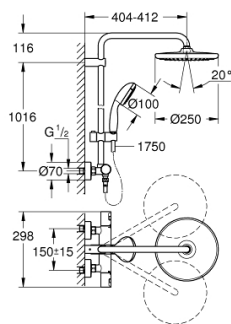

### DESCRIPTION DU PRODUIT

- Composé de :
- Bras de douche de 390 mm orientable horizontalement
- Mitigeur thermostatique incluant fonction inverseur 2 sorties
- Permet le changement entre:
- head shower Vitalio Start 250 (26 815)
- Jet : Rain
- Pluie
- Entièrement chromé
- Avec rotule
- Angle de rotation  $\pm 10^\circ$
- **GROHE EcoJoy** débit limité inférieur à 9.5 l/min
- Douchette Vitalio Start 100 (27 946)
- 2 jets :
- Pluie , Jet
- **GROHE EcoJoy** Limiteur de débit 5.7 l/min
- Curseur ajustable en hauteur
- Flexible de douche VitalioFlex Comfort 1750 mm (28 745)
- **GROHE EcoJoy** économie d'eau
- **GROHE TurboStat** Régulation de la température quasi-instantanée et sécurité anti-brûlures en cas de coupure d'eau froide
- **GROHE SafeStop** butée à 38°C
- **GROHE SafeStop Plus** limiteur de température à 43°C (livré non monté)
- **GROHE DreamSpray** jet parfaitement uniforme
- **GROHE StarLight** Chrome éclatant et durable
- Procédé anti-calcaire **SpeedClean**
- Inner WaterGuide, longévité maximale
- ShockProof anneau en silicone
- Système anti-torsion
- **Convient pour chauffe-eau instantané à partir de 18 kW/h**
- Débit minimum nécessaire 7 l/min.
- **Consumer edition**