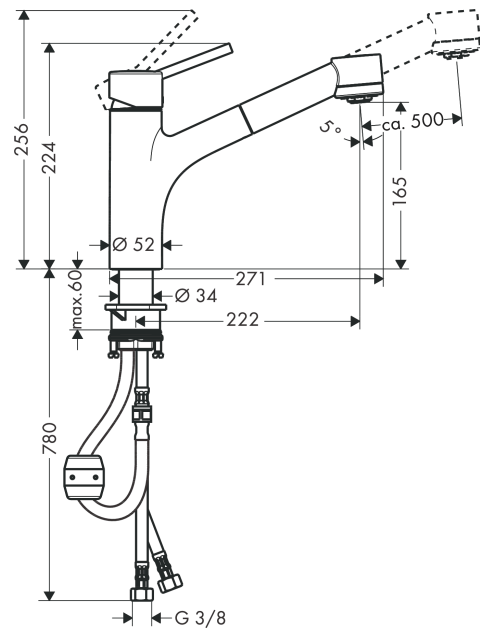

Détails de l'article

EAN

4011097521565

Technologie

Certificats

Photo du produit

Plan géométral

Talis M52
Mitigeur de cuisine 170, avec douchette extractible 2 jets
 Surfaces: **chromé** Numéro d'article: **32841000**

Schéma d'écoulement

Talis M52
Mitigeur de cuisine 170, avec douchette extractible 2 jets
 Surfaces: **chromé** Numéro d'article: **32841000**

Vue éclatée

Année de construction: >05/20

Talis M52**Mitigeur de cuisine 170, avec douchette extractible 2 jets**Surfaces: **chromé** Numéro d'article: **32841000****Liste des pièces détachées**

Année de construction: >05/20

Pos.	Description	Numéro d'article	GP	UE
1	poignée	32892000	-	1
2	cache vis	96338000	-	1
3	rosace	97995000	-	1
4	écrou à six pans	97996000	-	1
5	joint torique 41x2	98212000	-	1
6	cartouche cpl.	92730000	-	1
7	vis	95140000	-	1
8	joint	95008000	-	1
9	mandrin pour bec	92339000	-	1
10	écrou à six pans	92757000	-	1
11	filtre	97735000	-	1
12	set des clapet anti-retour DW 15	94074000	-	1
13	douchette cpl.	97999000	-	1
14	mousseur M24x1 (15 l/min)	13913000	-	1
15	adapteur pour cartouche	95911000	-	1
16	joint torique 30x2	98186000	-	1
17	flexible de raccordement 900 mm M8x0,75 G3/8	96316000	-	1
18	joint torique 8x1,75	97827000	-	1
19	set de fixation	97523000	-	1
20	fixation cpl. (Ø 34)	95049000	-	1
21	anneau plastique	97548000	-	1
22	poids	98551000	-	1
23	flexible 1,25 m	95506000	-	1
24	flexible de raccordement 600mm	92264000	-	1
25	joint torique 7x1,5	98422000	-	1