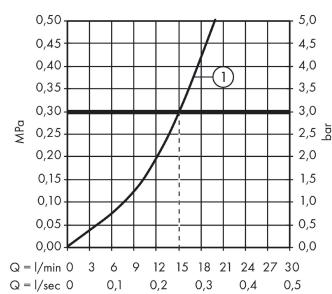

Focus Mitigeur douche

Finition: **Chrome** Numéro d'article: **31960000**

Description

Caractéristiques

- 1 fonction
- distance du centre: 150 mm ± 12 mm
- débit maximal à 3 bars: 15 l/min
- débit de la douchette à 3 bars: 15 l/min
- cartouche céramique
- limiteur de température réglable
- clapet anti-retour
- avec silencieux
- type de raccordement: raccords S
- ACS 21 ACC LY 858 France, valide jusqu'au 05.05.2026

Détails de l'article

EAN

4011097591544

Certificats / Eco-Responsabilité

Photo du produit

Plan géométral

Schéma d'écoulement

Focus
Mitigeur douche