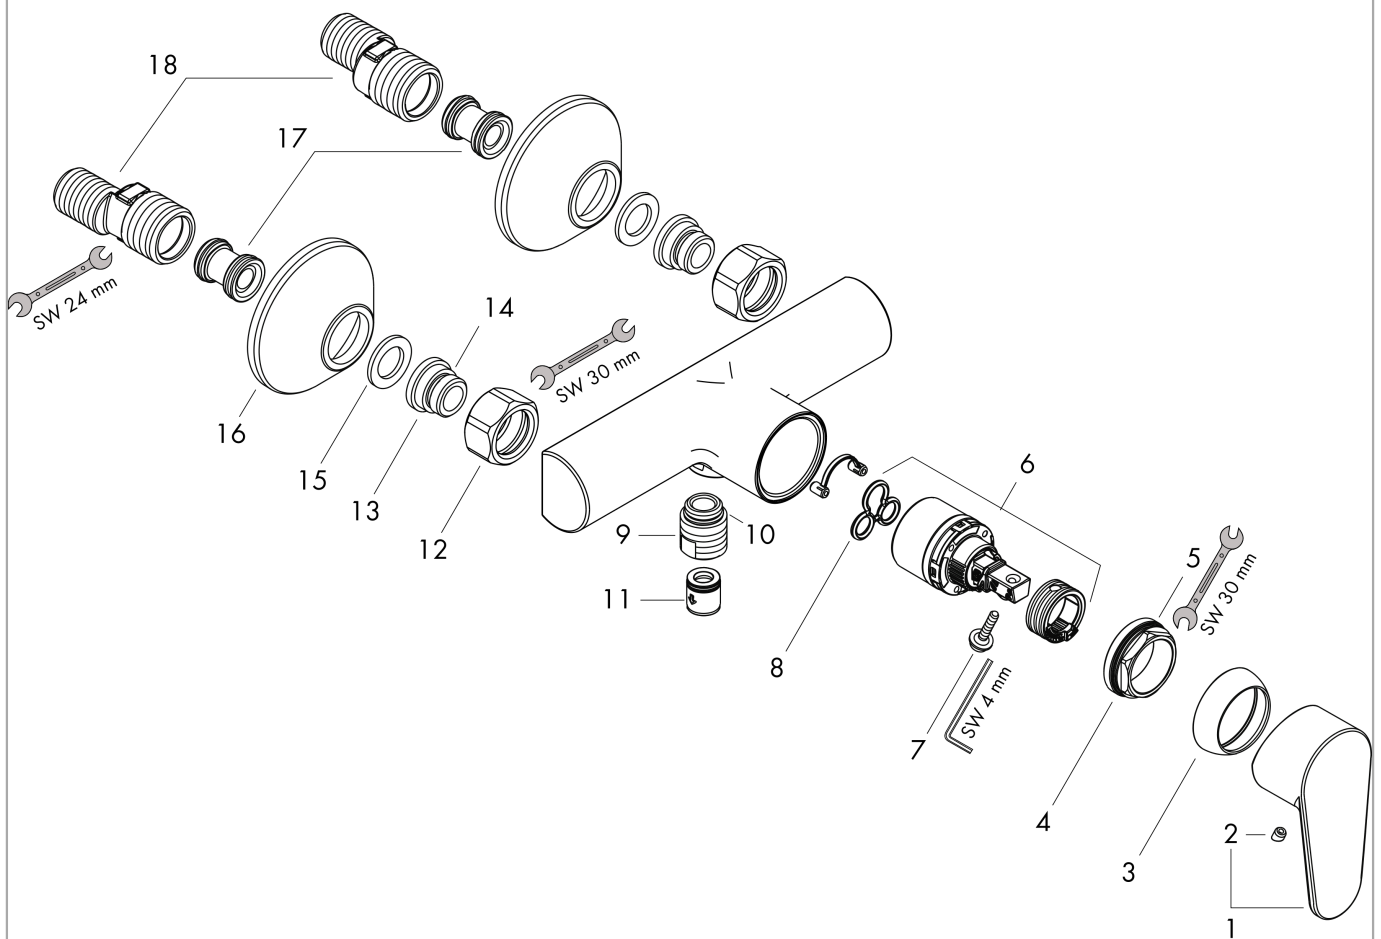

Focus Mitigeur douche

Finition: **Chrome** Numéro d'article: **31960000**

Description

Caractéristiques

- 1 fonction
- distance du centre: 150 mm ± 12 mm
- débit maximal à 3 bars: 15 l/min
- débit de la douchette à 3 bars: 15 l/min
- cartouche céramique
- limiteur de température réglable
- clapet anti-retour
- avec silencieux
- type de raccordement: raccords S
- ACS 21 ACC LY 858 France, valide jusqu'au 05.05.2026

Détails de l'article

EAN

4011097591544

Certificats / Eco-Responsabilité

Photo du produit

Plan géométral

Schéma d'écoulement

Focus
Mitigeur douche

Finition: **Chrome** Numéro d'article: **31960000**

Vue éclatée

Année de construction: >10/08

Focus

Mitigeur douche

Finition: **Chrome**

Numéro d'article: **31960000**

Liste des pièces détachées

Année de construction: >10/08

Pos.	Description	Numéro d'article	GP	UE
1	poignée	98532000	-	1
2	cache vis	96338000	-	1
3	rosace	97406000	-	1
4	écrou à six pans	97209000	-	1
5	joint torique 32x2	98193000	-	1
6	cartouche cpl.	92730000	-	1
7	vis	95140000	-	1
8	joint	95008000	-	1
9	Coude de raccordement	96044000	-	1
10	joint torique 14x2	98129000	-	1
11	set des clapet anti-retour DW 15	94074000	-	1
12	set des écrou à six pans	96157000	-	1
13	raccord	97220000	-	1
14	joint torique 15x2	98163000	-	1
15	filtre	96922000	-	1
16	rosace Ø 70 mm	94135000	-	1
17	amortisseur anti-coup de bélier	96429000	-	1
18	set des raccord-S (±12 mm)	94140000	-	1
a	set des raccord-S (±32 mm)	98592000	-	1