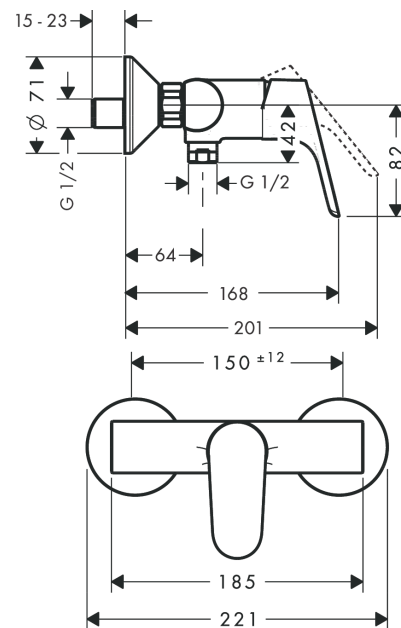

Focus Mitigeur douche

Finition: **Chrome** Numéro d'article: **31960000**

Description

Caractéristiques

- 1 fonction
- distance du centre: 150 mm ± 12 mm
- débit maximal à 3 bars: 15 l/min
- débit de la douchette à 3 bars: 15 l/min
- cartouche céramique
- limiteur de température réglable
- clapet anti-retour
- avec silencieux
- type de raccordement: raccords S
- ACS 21 ACC LY 858 France, valide jusqu'au 05.05.2026

Détails de l'article

EAN

4011097591544

Certificats / Eco-Responsabilité

Photo du produit

Plan géométral

Schéma d'écoulement

Focus
Mitigeur douche

Année de construction: >10/08

Pos.	Description	Numéro d'article	GP	UE
1	poignée	98532000	-	1
2	cache vis	96338000	-	1
3	rosace	97406000	-	1
4	écrou à six pans	97209000	-	1
5	joint torique 32x2	98193000	-	1
6	cartouche cpl.	92730000	-	1
7	vis	95140000	-	1
8	joint	95008000	-	1
9	Coude de raccordement	96044000	-	1
10	joint torique 14x2	98129000	-	1
11	set des clapet anti-retour DW 15	94074000	-	1
12	set des écrou à six pans	96157000	-	1
13	raccord	97220000	-	1
14	joint torique 15x2	98163000	-	1
15	filtre	96922000	-	1
16	rosace Ø 70 mm	94135000	-	1
17	amortisseur anti-coup de bélier	96429000	-	1
18	set des raccord-S (±12 mm)	94140000	-	1
a	set des raccord-S (±32 mm)	98592000	-	1