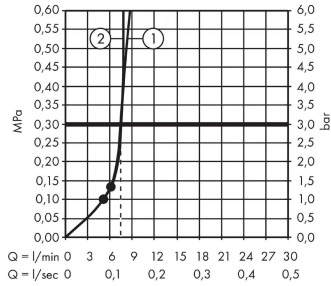

Schéma d'écoulement

- ① Douchette
- ② pomme de douche