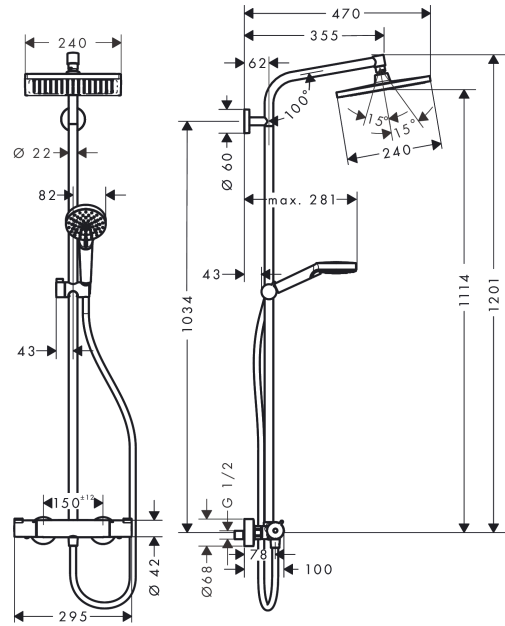

##### Caractéristiques

- comprenant: douche de tête, douchette, thermostatique de douche, flexible de douche, curseur, barre de douche
- douche de tête Crometta E 240
- dimension douchette, douche de tête : 240 x 240 mm
- type de jet douche de tête : jet Rain
- surface du disque de jet: chromé
- type de jet de la douchette: jet Rain, jet IntenseRain
- débit de la douchette à 3 bars: 7,6 l/min
- débit maximal pour colonne de douche à 3 bar : 7,6 l/min
- pression minimum en fonctionnement: 1,3 bar
- pression maximum en fonctionnement: 10 bars
- articulation à rotule: douche de tête orientable
- l'angle d'inclinaison du support de douchette est réglable jusqu'à 45°
- tube recoupable
- diamètre de la barre de douche: 22 mm
- support de douchette réglage en hauteur
- longueur du bras de douche, douche de tête : 350 mm
- thermostatique Ecostat 1001CL
- fonction safety stop (anti-brûlures) à 40 °C
- limiteur d'eau chaude réglable
- convient aux chauffe-eaux instantanés
- distance du centre 150 mm ± 12 mm
- sécurité contre le retour de l'eau
- longueur du tube: 1201 mm
- E1/1, C1, A2, U3
- 2 fonctions
- Taxonomie UE: max. 8 l/min - DNSH (Do No Significant Harm)
- ACS 23 ACC NY 191, valide jusqu'au 24.04.2028
- NF077\_375-M1

### Photo du produit

### Plan géométral