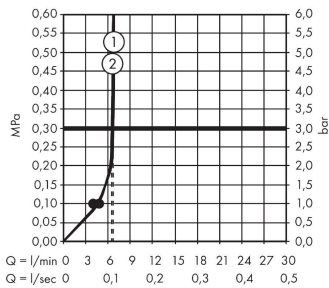

Crometta S

Colonne de douche 240 1jet EcoSmart avec mitigeur thermostatique

Finition: **Chrome** Numéro d'article: **27268000**

Description

Caractéristiques

- comprenant: douche de tête, douchette, thermostatique de douche, flexible de douche, curseur, barre de douche
- douche de tête Crometta S 240
- dimension douchette, douche de tête : 240 mm
- type de jet douche de tête : jet Rain
- type de jet de la douchette: jet Rain, jet IntenseRain
- débit de la douchette à 3 bars: 6,7 l/min
- débit maximal pour colonne de douche à 3 bar : 6,7 l/min
- pression minimum en fonctionnement: 1 bar
- pression maximum en fonctionnement: 10 bars
- articulation à rotule: douche de tête orientable
- l'angle d'inclinaison du support de douchette est réglable jusqu'à 45°
- support de douchette réglage en hauteur
- longueur du bras de douche, douche de tête : 350 mm
- thermostatique Ecostat 1001CL
- fonction safety stop (anti-brûlures) à 40 °C
- limiteur d'eau chaude réglable
- convient aux chauffe-eaux instantanés
- distance du centre: 150 mm ± 12 mm
- tube recoupable
- sécurité contre le retour de l'eau
- longueur du tube: 1201 mm
- diamètre de la barre de douche: 22 mm
- E1/1, C1, A2, U3
- 2 fonctions
- Taxonomie UE: max. 8 l/min - DNSH (Do No Significant Harm)
- ACS 23 ACC NY 191, valide jusqu'au 24.04.2028
- NF077_375-M1

Photo du produit

Plan géométral

Schéma d'écoulement

- ① Douchette
- ② Pomme de douche

Les valeurs de consommation ont été mesurées dans la pratique, avec les robinetteries correspondantes (thermostat/mélangeur/vanne sous crépi)