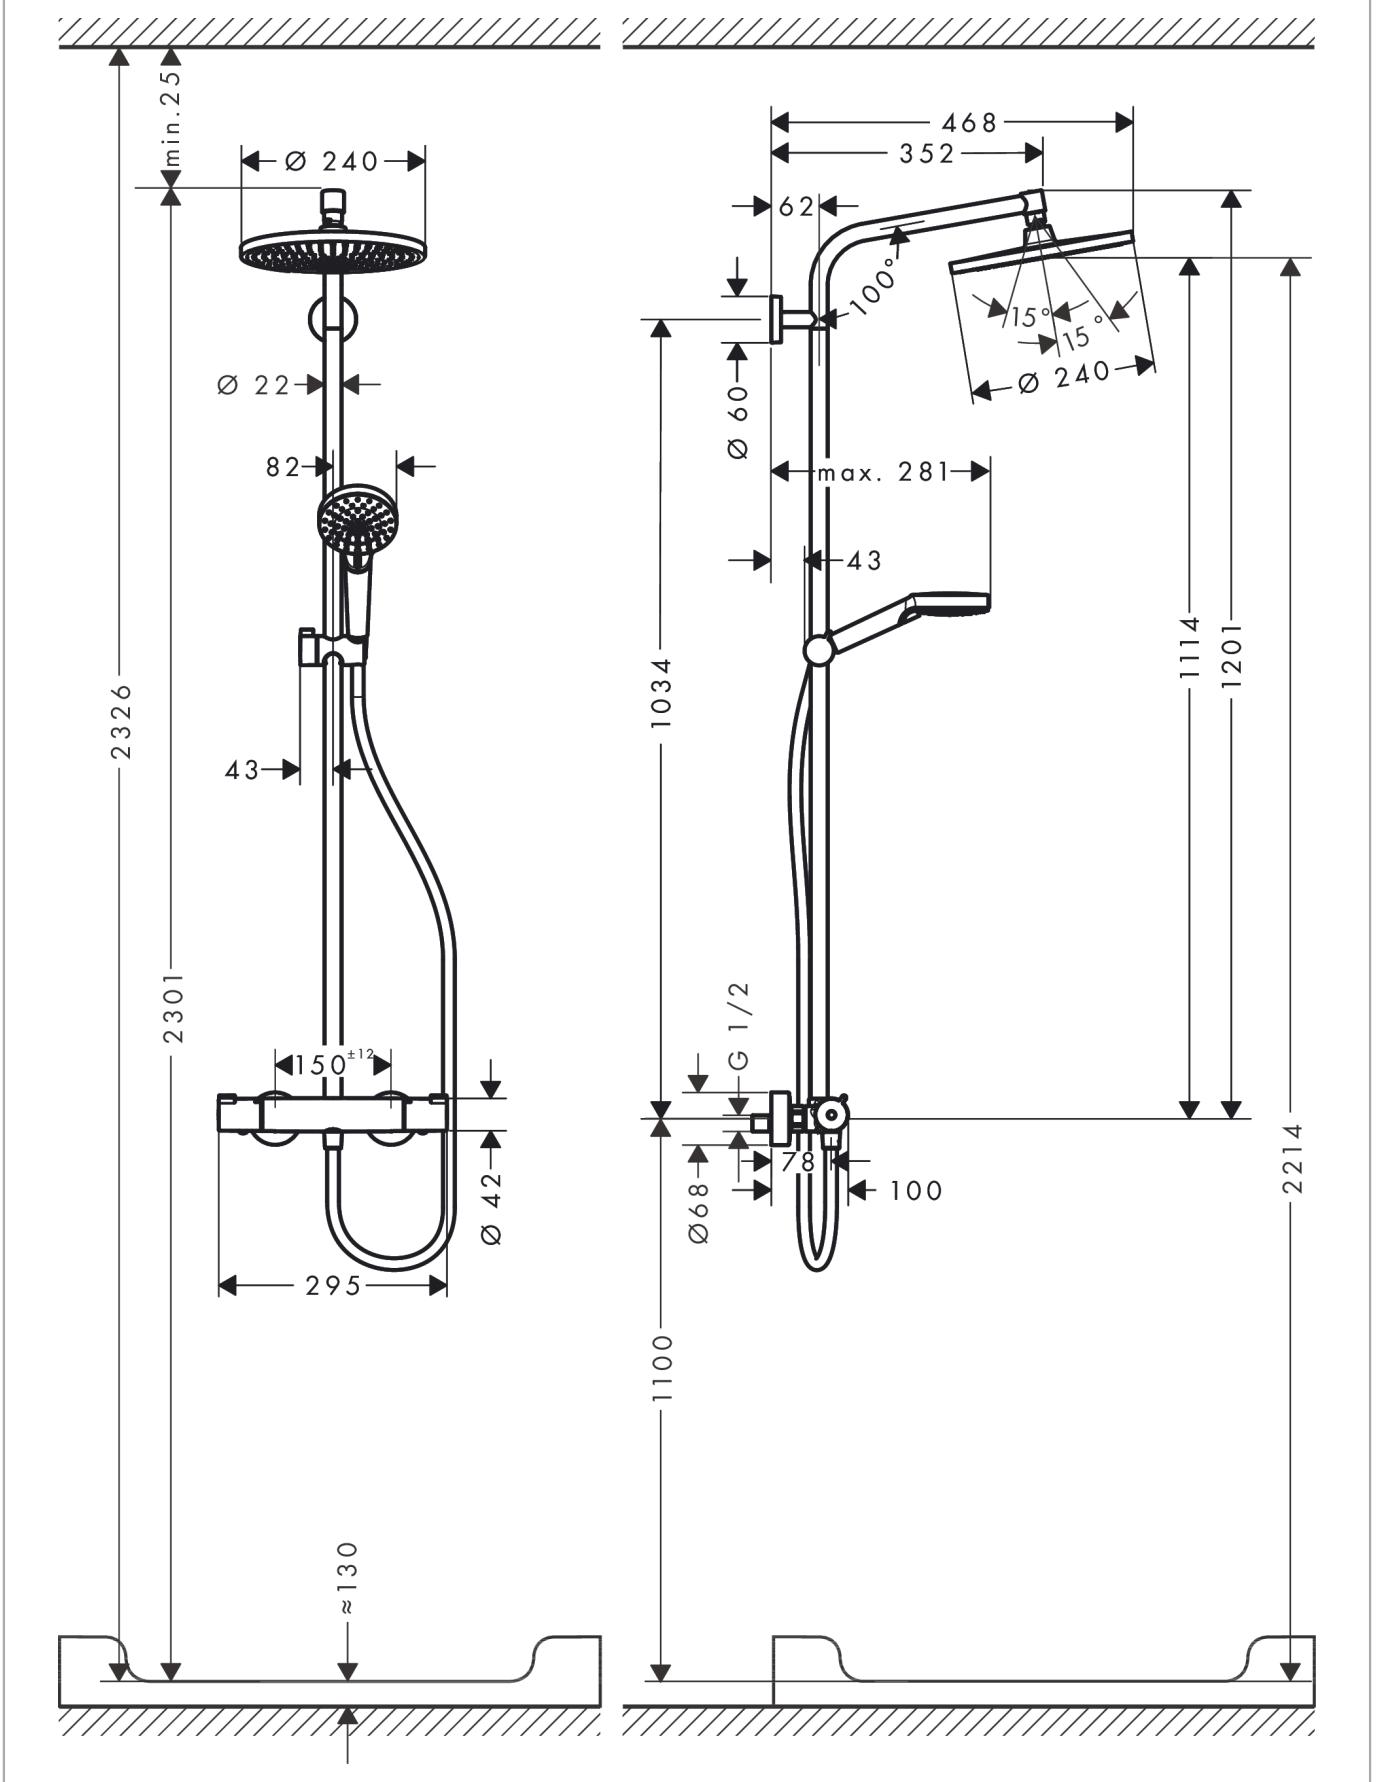

Crometta S

Colonne de douche 240 1jet EcoSmart avec mitigeur thermostatique

Finition: **Chrome** Numéro d'article: **27268000**

Exemple de montage