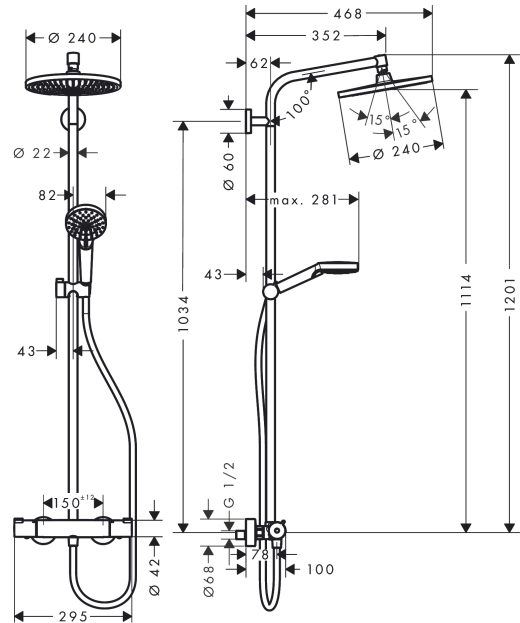

Crometta S

Colonne de douche 240 1jet EcoSmart avec mitigeur thermostatique

Finition: **Chrome** Numéro d'article: **27268000**

Description

Caractéristiques

- comprenant: douche de tête, douchette, thermostatique de douche, flexible de douche, curseur, barre de douche
- douche de tête Crometta S 240
- dimension douchette, douche de tête : 240 mm
- type de jet douche de tête : jet Rain
- type de jet de la douchette: jet Rain, jet IntenseRain
- débit de la douchette à 3 bars: 6,7 l/min
- débit maximal pour colonne de douche à 3 bar : 6,7 l/min
- pression minimum en fonctionnement: 1 bar
- pression maximum en fonctionnement: 10 bars
- articulation à rotule: douche de tête orientable
- l'angle d'inclinaison du support de douchette est réglable jusqu'à 45°
- support de douchette réglage en hauteur
- longueur du bras de douche, douche de tête : 350 mm
- thermostatique Ecostat 1001CL
- fonction safety stop (anti-brûlures) à 40 °C
- limiteur d'eau chaude réglable
- convient aux chauffe-eaux instantanés
- distance du centre: 150 mm ± 12 mm
- tube recoupable
- sécurité contre le retour de l'eau
- longueur du tube: 1201 mm
- diamètre de la barre de douche: 22 mm
- E1/1, C1, A2, U3
- 2 fonctions
- Taxonomie UE: max. 8 l/min - DNSH (Do No Significant Harm)
- ACS 23 ACC NY 191, valide jusqu'au 24.04.2028
- NF077_375-M1

Photo du produit

Plan géométral

Schéma d'écoulement

- ① Douchette
- ② Pomme de douche

Les valeurs de consommation ont été mesurées dans la pratique, avec les robinetteries correspondantes (thermostat/mélangeur/vanne sous crépi)