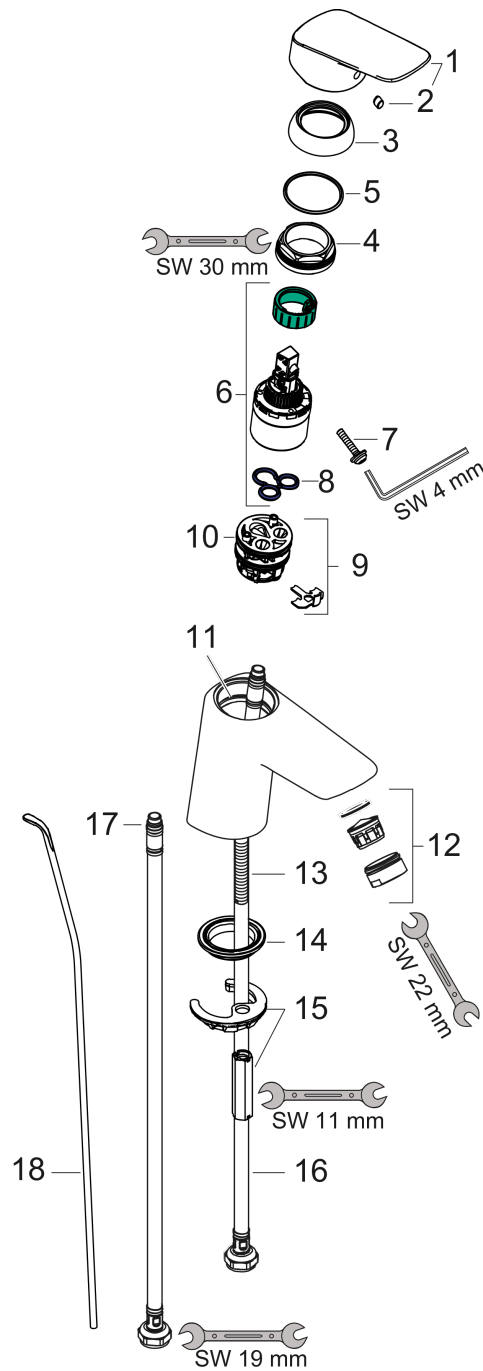

Logis

Mitigeur de lavabo 70 avec tirette et vidage métallique

Finition: **Chromé** Numéro d'article: **71170000**

Description

Caractéristiques

- comprenant: mitigeur de lavabo, garniture de vidage
- ComfortZone: 70
- longueur du bec: 107 mm
- hauteur du bec: 67 mm
- variante de la poignée: poignée
- type de jet: Jet Normal
- débit maximal sous 3 bar de pression: 5 l/min
- cartouche céramique
- limiteur de température réglable
- convient au chauffe-eau instantané
- garniture de vidage à tirette incluse G 1¼
- matériau de la garniture de vidage: métal
- E00, CH2, A3, U3
- Taxonomie UE: max. 6 l/min - SC (Substantial Contribution)
- ACS 22 ACC LY 299 France, valide jusqu'au 07.06.2027
- NF077_375-M1

Mitigeur de lavabo 70 avec tirette et vidage métallique

Finition: Chromé Numéro d'article: 71170000

Schéma d'écoulement

Logis

Mitigeur de lavabo 70 avec tirette et vidage métallique

Finition: Chromé Numéro d'article: 71170000

Vue éclatée

Année de construction: >05/17

Logis

Mitigeur de lavabo 70 avec tirette et vidage métallique

Finition: **Chromé** Numéro d'article: **71170000**

Liste des pièces détachées

Année de construction: >05/17

Pos.	Description	Numéro d'article	GP	UE
1	poignée	92224000	50,32 €	1
2	cache vis	96338000	8,39 €	1
3	rosace	97406000	22,37 €	1
4	écrou à six pans	97209000	18,17 €	1
5	joint torique 32x2	98193000	8,39 €	1
6	cartouche cpl.	92730000	64,28 €	1
7	vis	95140000	11,18 €	1
8	joint	95008000	13,98 €	1
9	adapteur pour cartouche	98750000	16,78 €	1
10	joint torique 30x2	98186000	8,39 €	1
11	joint torique 35x2	92604000	11,18 €	1
12	mousseur M24x1 (5 l/min)	92372000	22,37 €	1
13	vis M8 x 68	97736000	11,18 €	1
14	joint Ø 42	98722000	11,18 €	1
15	fixation cpl.	96016000	33,54 €	1
16	flexible de raccordement 450 mm M8x0,75 G3/8	97206000	33,54 €	1
17	joint torique 6,6x1,6	93019000	8,39 €	1
18	tirette	96657000	16,78 €	1
a	vidage lavabo	94139000	-	1