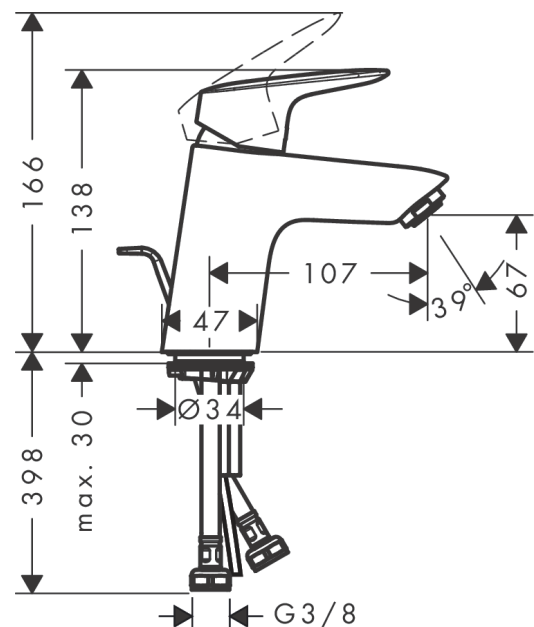

Logis

Mitigeur de lavabo 70 avec tirette et vidage métallique

Finition: **Chromé** Numéro d'article: **71170000**

Description

Caractéristiques

- comprenant: mitigeur de lavabo, garniture de vidage
- ComfortZone: 70
- longueur du bec: 107 mm
- hauteur du bec: 67 mm
- variante de la poignée: poignée
- type de jet: Jet Normal
- débit maximal sous 3 bar de pression: 5 l/min
- cartouche céramique
- limiteur de température réglable
- convient au chauffe-eau instantané
- garniture de vidage à tirette incluse G 1¼
- matériau de la garniture de vidage: métal
- E00, CH2, A3, U3
- Taxonomie UE: max. 6 l/min - SC (Substantial Contribution)
- ACS 22 ACC LY 299 France, valide jusqu'au 07.06.2027
- NF077_375-M1

Détails de l'article

EAN

4011097783475

Technologie

Certificats / Eco-Responsabilité

Photo du produit

Plan géométral

Logis

Mitigeur de lavabo 70 avec tirette et vidage métallique

Finition: Chromé Numéro d'article: 71170000

Schéma d'écoulement

Logis

Mitigeur de lavabo 70 avec tirette et vidage métallique

Finition: Chromé Numéro d'article: 71170000

Vue éclatée

Année de construction: >05/17

Logis

Mitigeur de lavabo 70 avec tirette et vidage métallique

Finition: **Chromé** Numéro d'article: **71170000**

Liste des pièces détachées

Année de construction: >05/17