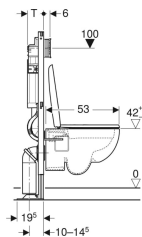

Bâti-pack® pour WC suspendu Geberit Duofix, 112 cm, avec réservoir à encastrer Geberit Sigma 12 cm, plaque de déclenchement Sigma20 et WC suspendu Renova semi-carénée

Exemple d'image

Utilisation

- Pour la construction en cloison sèche
- Pour montage dans parois en applique à hauteur de local ou partielle
- Pour montage sur parois d'installation à hauteur du local
- Pour montage dans des parois de cloison sèche monocoque
- Pour rinçage double touche
- Pour hauteur de chape de 0–20 cm

Caractéristiques

- Cadre préparé pour supports des cuvettes de WC avec petite surface d'appui
- Pieds supports galvanisés
- Pieds supports réglables 0–20 cm
- Pieds supports antidérapants
- Avec grandes plaques de pied, pour un meilleur transfert des forces dans le sol
- Coude de raccordement pour différentes positions en profondeur, à monter sans outils, plage de réglage 45 mm
- Coude de raccordement rotatif pour tubulure pour sortie horizontale vers l'arrière
- Fixation du coude de raccordement avec isolation phonique

Contenu de la livraison

- Bâti-support Geberit Duofix pour WC suspendu
- Alimentation R 1/2", compatible MF, avec robinet équerre et volant intégrés
- Boîtier de réservation pour trappe de visite
- 2 fixations murales
- 2 bouchons de protection
- Kit de raccordement pour WC, ø 90 mm
- Coude de raccordement 90° en PVC, ø 90 / 100 mm

- Réservoir à encastrer avec déclenchement frontal
- Réservoir à encastrer isolé contre la condensation
- Post-rinçage immédiat possible avec réglage d'usine
- Travaux de montage et d'entretien sur les réservoirs à encastrer sans outils
- Alimentation à l'arrière ou par le haut au centre
- Boîtier de réservation pour trappe de visite, protège de l'humidité et de la poussière
- Boîtier de réservation pour trappe de visite pouvant être sectionné
- Avec fourreau destiné à la conduite d'alimentation pour raccordement des WC lavants Geberit AquaClean
- Fixation pour le raccordement électrique
- Compatible avec boîtier Power & Connect