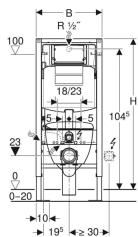

Bâti-pack® pour WC suspendu Geberit Duofix, 112 cm, avec réservoir à encastrer Geberit Sigma 12 cm, plaque de déclenchement Sigma20 et WC suspendu Renova semi-carénée

Exemple d'image

Utilisation

- Pour la construction en cloison sèche
- Pour montage dans parois en applique à hauteur de local ou partielle
- Pour montage sur parois d'installation à hauteur du local
- Pour montage dans des parois de cloison sèche monocoque
- Pour rinçage double touche
- Pour hauteur de chape de 0–20 cm

Caractéristiques

- Cadre préparé pour supports des cuvettes de WC avec petite surface d'appui
- Pieds supports galvanisés
- Pieds supports réglables 0–20 cm
- Pieds supports antidérapants
- Avec grandes plaques de pied, pour un meilleur transfert des forces dans le sol
- Coude de raccordement pour différentes positions en profondeur, à monter sans outils, plage de réglage 45 mm
- Coude de raccordement rotatif pour tubulure pour sortie horizontale vers l'arrière
- Fixation du coude de raccordement avec isolation phonique

Contenu de la livraison

- Bâti-support Geberit Duofix pour WC suspendu
- Alimentation R 1/2", compatible MF, avec robinet équerre et volant intégrés
- Boîtier de réservation pour trappe de visite
- 2 fixations murales
- 2 bouchons de protection
- Kit de raccordement pour WC, ø 90 mm
- Coude de raccordement 90° en PVC, ø 90 / 100 mm

Caractéristiques techniques

Pression dynamique	0.1-10 bar
Température maximale de l'eau	25 °C
Volume de chasse, réglage d'usine	6 et 3 l
Grand volume de chasse, plage de réglage	4 / 4.5 / 6 / 7.5 l
Petit volume de chasse, plage de réglage	2-4 l