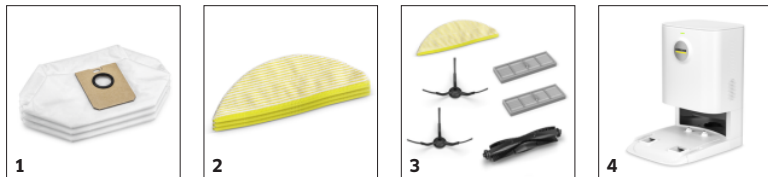

ACCESSOIRES POUR ASPIRATEUR ROBOT RCV 5 1.269-640.0

		Référence	Descriptif	
ASPIRATEUR ROBOT				
Filtre				
Sacs filtrants station de vidange automatique RCV 5 (3 pièces)	1	2.269-644.0	Les sacs filtrants en ouate assurent une élimination simple et hygiénique de la saleté et de la poussière de la station ; spécialement pour la station de vidange automatique du RCV 5.	☐
Cloth kits				
Chiffon kit RCV5	2	2.269-640.0	Pour des résultats de nettoyage optimaux : Kit de chiffons en microfibres de haute qualité pour le nettoyage humide des surfaces dures avec l'aspirateur robot RCV 5.	☐
Accessory kits				
Accessoires kit RCV5	3	2.269-641.0	Le kit d'accessoires pour l'aspirateur robot RCV 5 comprend 1 brosse principale, 1 chiffon d'essuyage, 2 brosses latérales et 2 filtres.	☐
Station d'aspiration				
Station de vidange automatique RCV 5	4	2.269-643.0	Encore plus d'autonomie lors du nettoyage : grâce à la station de vidange intelligente, le bac à poussières du RCV 5 est vidé automatiquement. Plus besoin de vider le robot !	☐

■ Standard. ☐ Accessoires optionnels. ☐ Détergents.