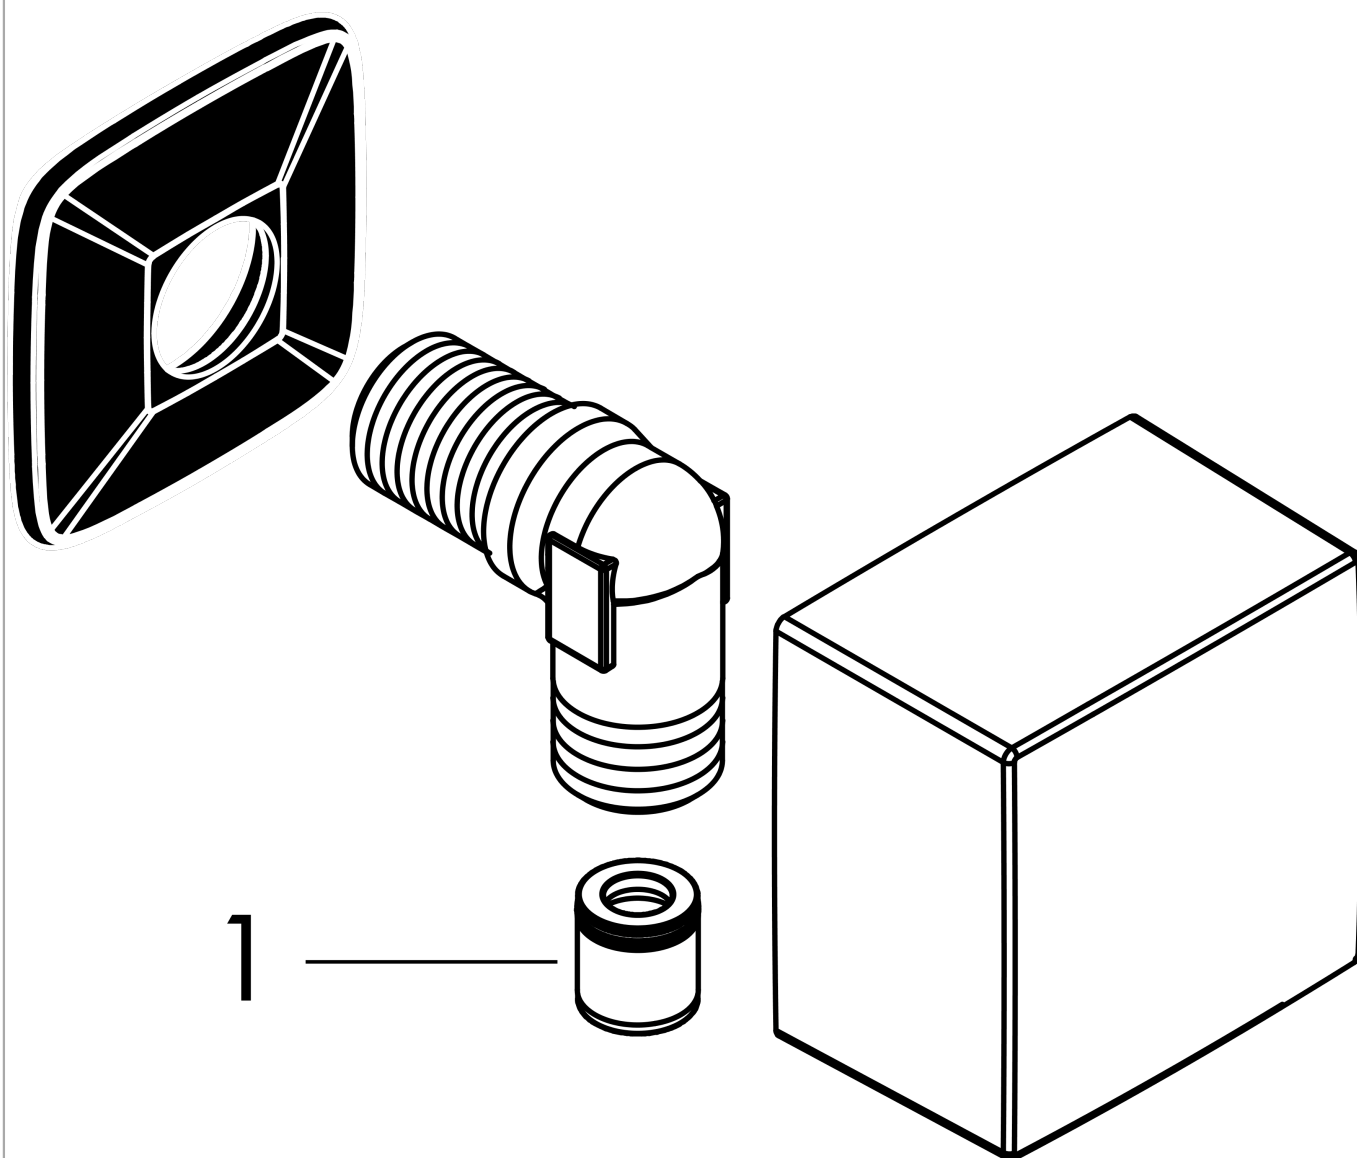

FixFit

Coude de raccordement Square

Finition: **Aspect doré poli** Numéro d'article: **26455990**

Description

Caractéristiques

- raccordement synthétique
- clapet anti-retour
- type de raccordement: G 1/2
- matériau de la protection: synthétique
- ACS 21 ACC NY 018 France, valide jusqu'au 22.01.2026

Plan géométral

FixFit

Coude de raccordement Square

Finition: Aspect doré poli Numéro d'article: 26455990

Vue éclatée

Année de construction: >11/16

FixFit

Coude de raccordement Square

Finition: **Aspect doré poli** Numéro d'article: **26455990**

Liste des pièces détachées

Année de construction: >11/16

Pos.	Description	Numéro d'article	GP	UE
1	set des clapet anti-retour DW 15	94074000	17,65 €	1