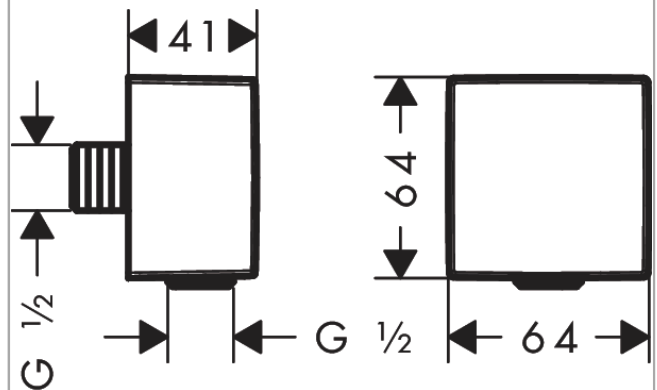

FixFit

Coude de raccordement Square

Finition: **Aspect doré poli** Numéro d'article: **26455990**

Description

Caractéristiques

- raccordement synthétique
- clapet anti-retour
- type de raccordement: G 1/2
- matériau de la protection: synthétique
- ACS 21 ACC NY 018 France, valide jusqu'au 22.01.2026

Plan géométral

FixFit

Coude de raccordement Square

Finition: Aspect doré poli Numéro d'article: 26455990

Vue éclatée

Année de construction: >11/16

FixFit

Coude de raccordement Square

Finition: **Aspect doré poli** Numéro d'article: **26455990**

Liste des pièces détachées

Année de construction: >11/16

Pos.	Description	Numéro d'article	GP	UE
1	set des clapet anti-retour DW 15	94074000	17,65 €	1